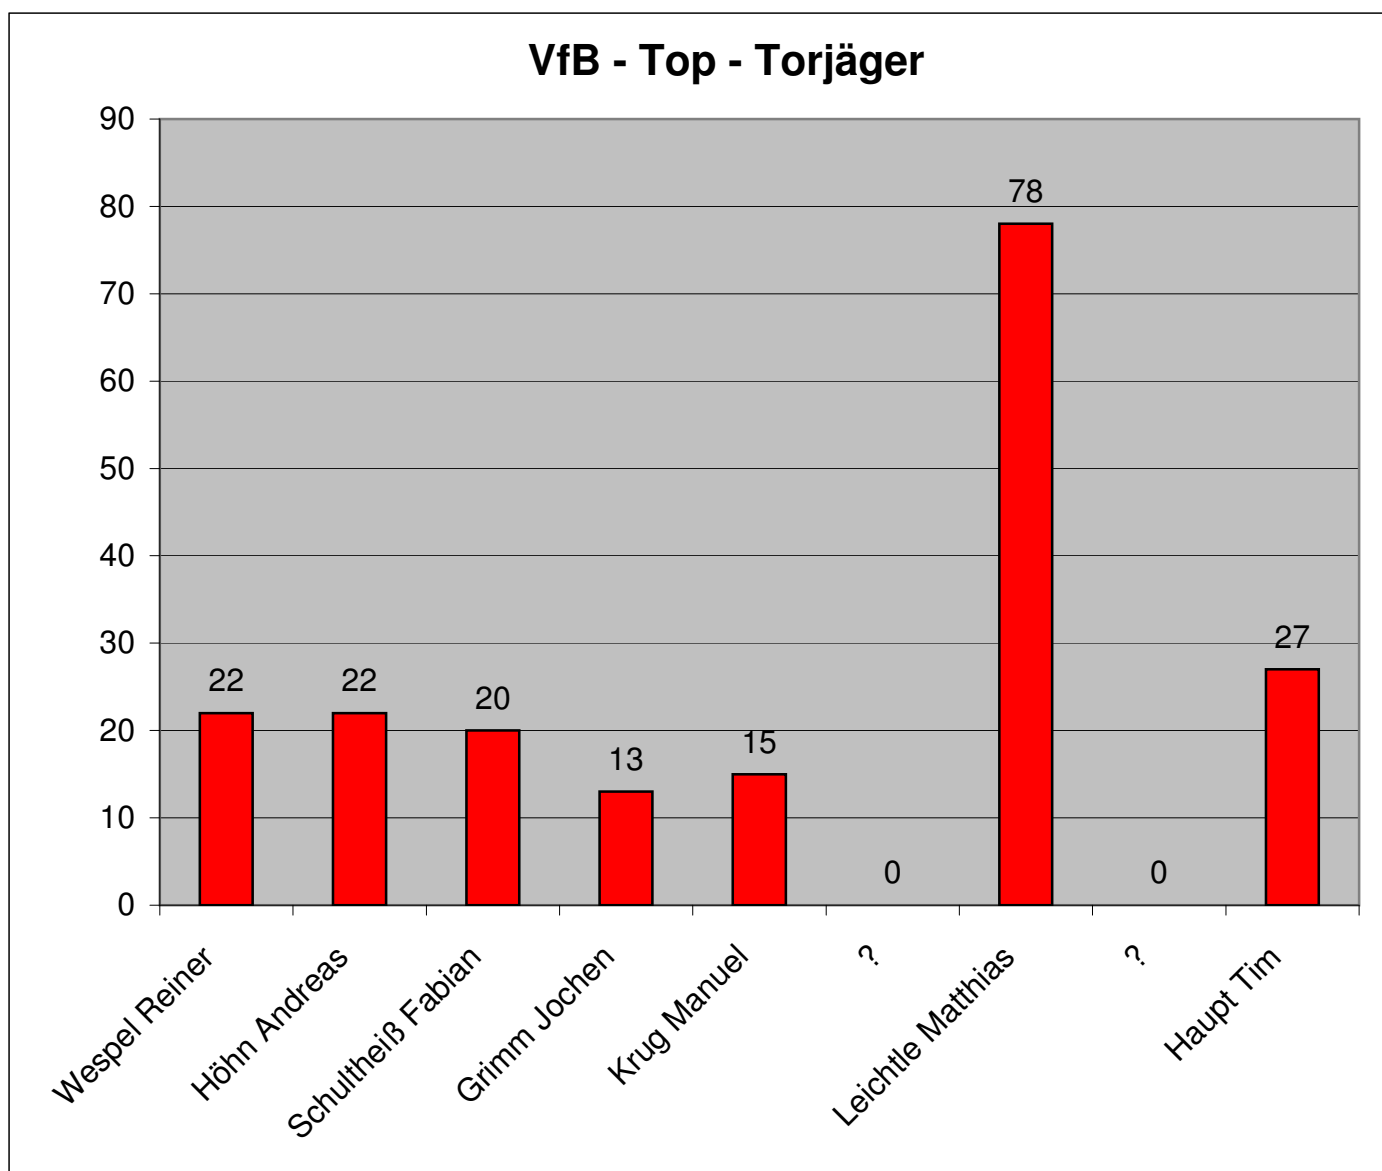

* Bester Torschütze VfB