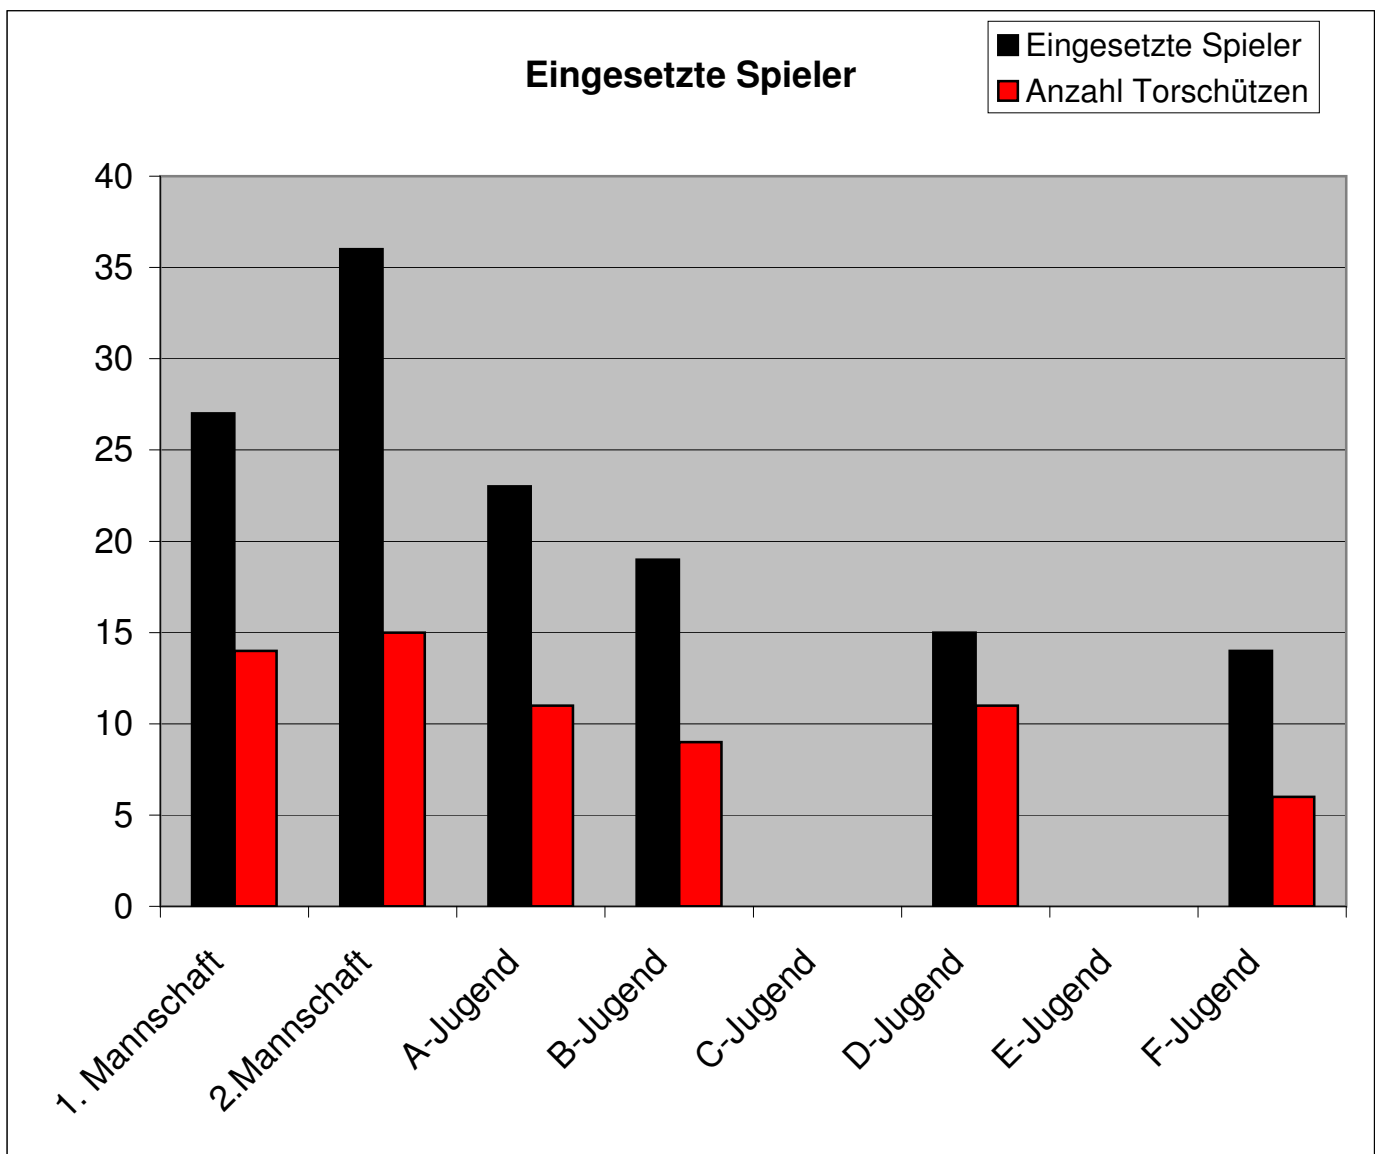

Eingesetzte Spieler VfB Gutenzell Saison 07/08

<u>Mannschaft</u>	<u>Eingesetzte Spieler</u>	<u>Anzahl Torschützen</u>
1. Mannschaft	27	14
2.Mannschaft	36	15
A-Jugend	23	11
B-Jugend	19	9
C-Jugend	?	?
D-Jugend	15	11
E-Jugend	?	?
F-Jugend	14	6
Gesamt*	134	66

*inklusive Mehrfachzählungen