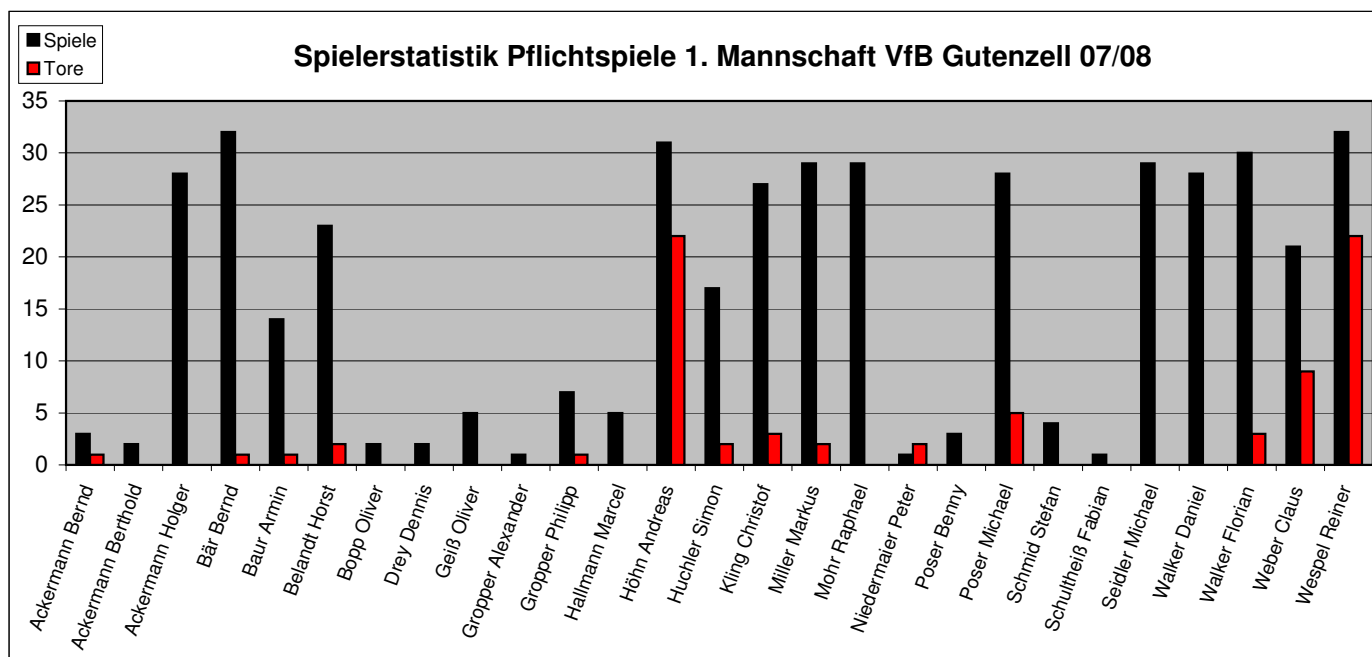

* Bester Torschütze VfB

Statistik 1.Mannschaft VfB Gutenzell Saison 07/08

Meisterschaft:

5. Platz

Pokal:

Bezirkspokal: 2. Runde

WFV-Pokal: 3. Runde

Sonstiges:

in der Spielerstatistik sind nur Spieler erfasst mit mind. 1 Pflichtspiel

Eingesetzte Spieler:

27

Trainer:

Wespe! Reiner

Spielerstatistik	Pflichtspiele			
	Spiele	Tore	Tore/Spiel	Anteil Tore
Ackermann Bernd	3	1	0,3	1,3%
Ackermann Berthold	2	0	0,0	0,0%
Ackermann Holger	28	0	0,0	0,0%
Bär Bernd	32	1	0,0	1,3%
Baur Armin	14	1	0,1	1,3%
Belandt Horst	23	2	0,1	2,6%
Bopp Oliver	2	0	0,0	0,0%
Drey Dennis	2	0	0,0	0,0%
Geiß Oliver	5	0	0,0	0,0%
Gropper Alexander	1	0	0,0	0,0%
Gropper Philipp	7	1	0,1	1,3%
Hallmann Marcel	5	0	0,0	0,0%
Höhn Andreas	31	22	0,7	28,2%
Huchler Simon	17	2	0,1	2,6%
Kling Christof	27	3	0,1	3,8%
Miller Markus	29	2	0,1	2,6%
Mohr Raphael	29	0	0,0	0,0%
Niedermaier Peter	1	2	2,0	2,6%
Poser Benny	3	0	0,0	0,0%
Poser Michael	28	5	0,2	6,4%
Schmid Stefan	4	0	0,0	0,0%
Schultheiß Fabian	1	0	0,0	0,0%
Seidler Michael	29	0	0,0	0,0%
Walker Daniel	28	0	0,0	0,0%
Walker Florian	30	3	0,1	3,8%
Weber Claus	21	9	0,4	11,5%
Wespe! Reiner	32	22	0,7	28,2%
Gesamt	32	78	2,4	100,0%

Tabelle Bezirksliga Riss 07/08

<u>Platz</u>	<u>Mannschaft</u>	<u>Spiele</u>	<u>G</u>	<u>U</u>	<u>V</u>	<u>Tore</u>	<u>Diff.</u>	<u>Punkte</u>
1	SV Birkenhard	28	18	4	6	83 : 41	42	58
2	SV Dettingen/ Iller	28	16	6	6	67 : 46	21	54
3	TSG Achstetten	28	16	5	7	56 : 37	19	53
4	SC Schönebürg	28	14	6	8	59 : 45	14	48
5	VfB Gutenzell	28	13	7	8	59 : 35	24	46
6	SV Mietingen	28	12	8	8	57 : 47	10	44
7	SV Sulmetingen	28	13	5	10	56 : 57	-1	44
8	TSV Rot an der Rot	28	11	5	12	38 : 42	-4	38
9	Türk Spor Biberach	28	11	4	13	50 : 44	6	37
10	SV Ochsenhausen	28	9	6	13	44 : 63	-19	33
11	SV Winterstettenstadt	28	8	7	13	37 : 51	-14	31
12	SV Ellwangen	28	8	5	15	35 : 54	-19	29
13	SV Eberhardzell	28	7	5	16	38 : 67	-29	26
14	SV Baustetten II	28	5	8	15	41 : 58	-17	23
15	TSG Maselheim- Sulmingen	28	6	5	17	25 : 58	-33	23