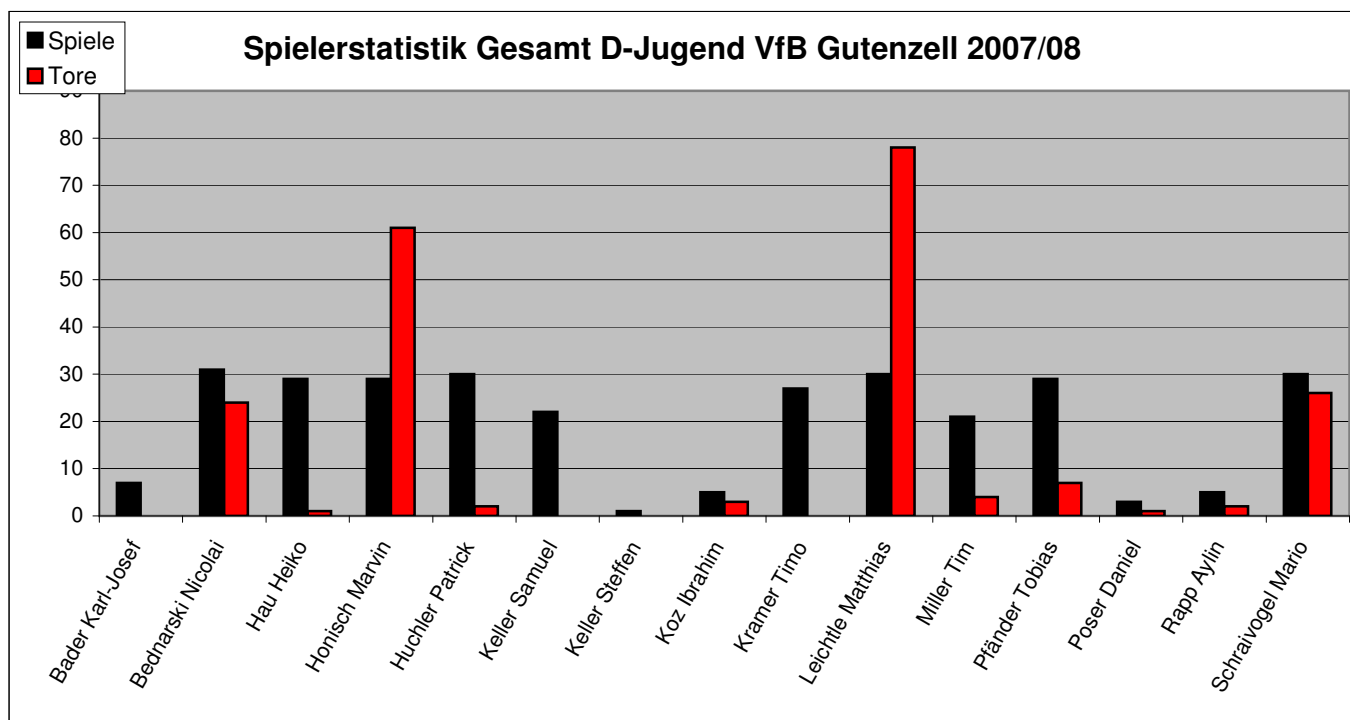

Statistik D-Jugend (7er) VfB Gutenzell Saison 07/08

Meisterschaft: Quali-Runde: 1. Platz; Meisterschaftsrunde: 2. Platz
Pokal: Endspiel
Eingesetzte Spieler: 15
Trainer: Ackermann Bernd, Leichtle Helmut, Bednarski Manfred

Spielerstatistik	Gesamt			
	Spiele	Tore	Tore/Spiel	Anteil Tore
Bader Karl-Josef	7	0	0,0	0,0%
Bednarski Nicolai	31	24	0,8	11,5%
Hau Heiko	29	1	0,0	0,5%
Honisch Marvin	29	61	2,1	29,2%
Huchler Patrick	30	2	0,1	1,0%
Keller Samuel	22	0	0,0	0,0%
Keller Steffen	1	0	0,0	0,0%
Koz Ibrahim	5	3	0,6	1,4%
Kramer Timo	27	0	0,0	0,0%
Leichtle Matthias	30	78	2,6	37,3%
Miller Tim	21	4	0,2	1,9%
Pfänder Tobias	29	7	0,2	3,3%
Poser Daniel	3	1	0,3	0,5%
Rapp Aylin	5	2	0,4	1,0%
Schraivogel Mario	30	26	0,9	12,4%
Gesamt	31	209	6,7	100,0%