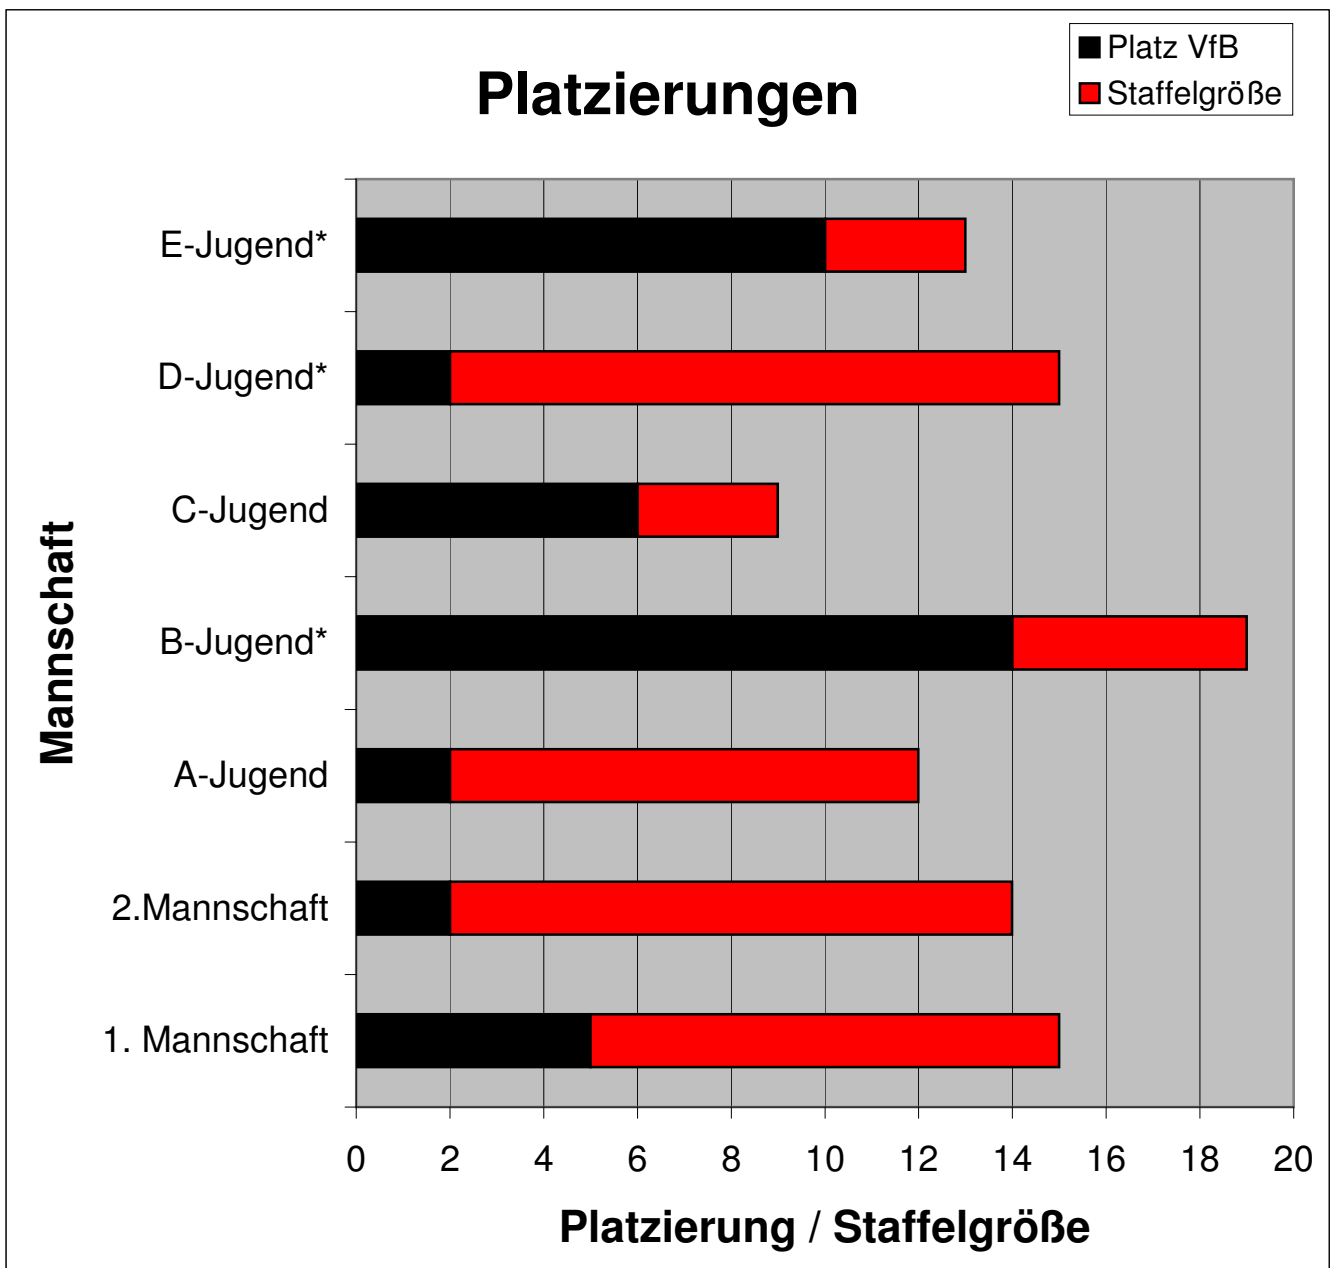

Platzierungen VfB Gutenzell Saison 07/08

<u>Mannschaft</u>	<u>Platz VfB</u>	<u>Staffelgröße</u>
1. Mannschaft	5	15
2.Mannschaft	2	14
A-Jugend	2	12
B-Jugend*	14	19
C-Jugend	6	9
D-Jugend*	2	15
E-Jugend*	10	13

*Platz und Staffelgröße als Summe aus Meisterschafts- und Orientierungsrunde