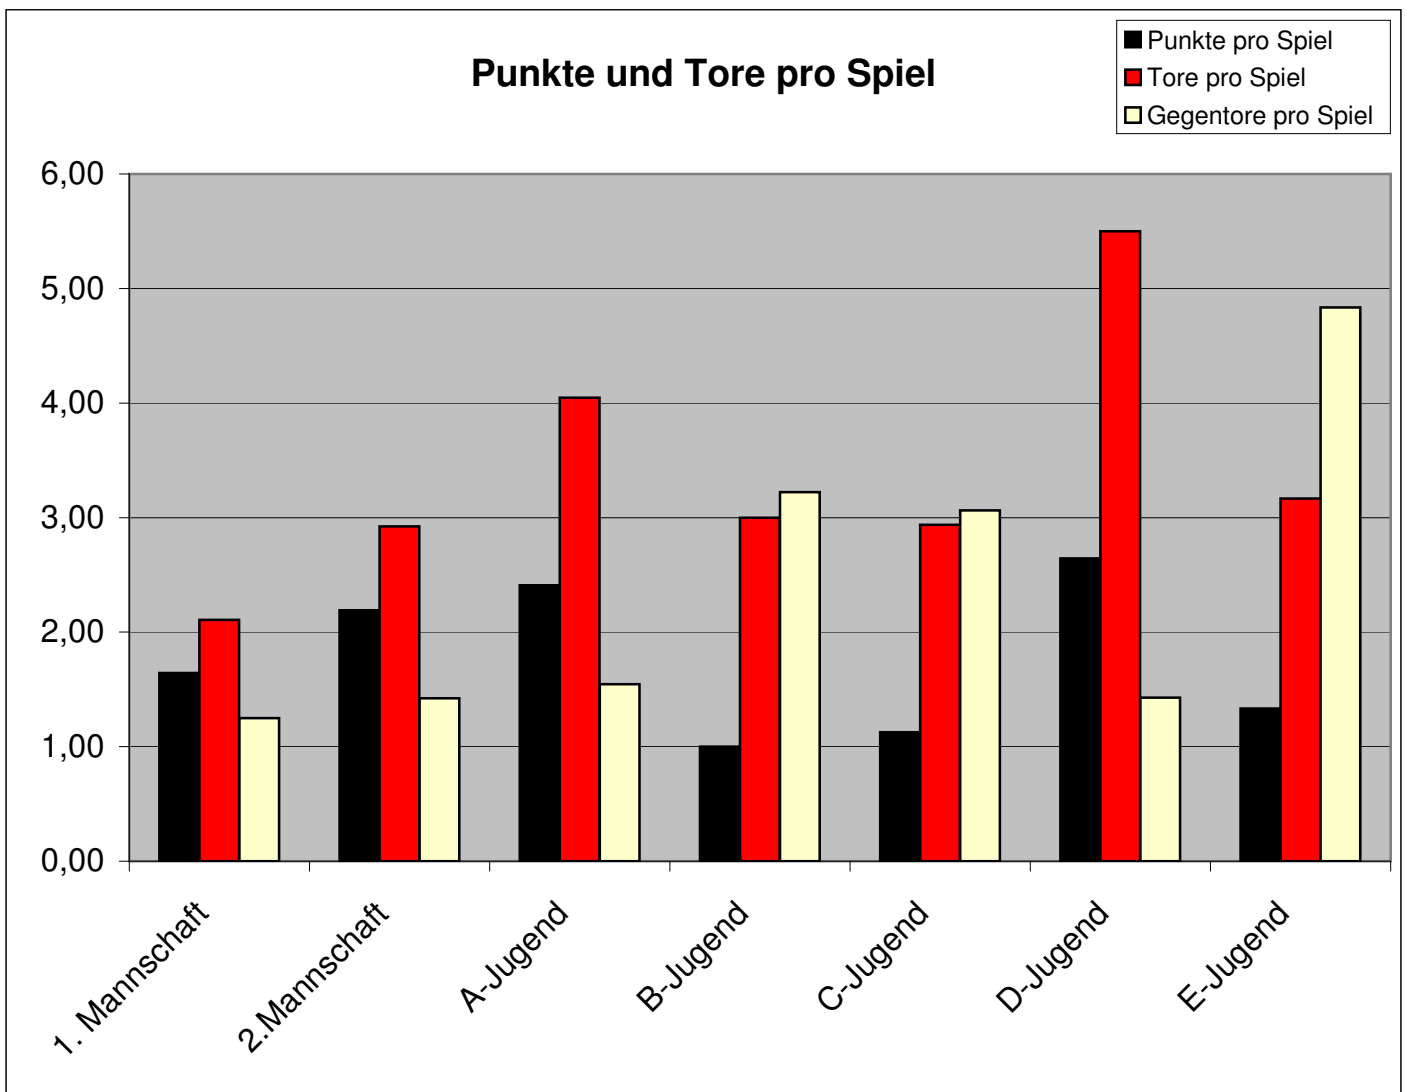

Punkte und Tore pro Spiel VfB Gutenzell 07/08

Mannschaft	Punktsp.	Punkte	Tore	Gegentore	Punkte pro	Tore pro	Gegentore
					Spiel	Spiel	pro Spiel
1. Mannschaft	28	46	59	35	1,64	2,11	1,25
2.Mannschaft	26	57	76	37	2,19	2,92	1,42
A-Jugend	22	53	89	34	2,41	4,05	1,55
B-Jugend	18	18	54	58	1,00	3,00	3,22
C-Jugend	16	18	47	49	1,13	2,94	3,06
D-Jugend	14	37	77	20	2,64	5,50	1,43
E-Jugend	12	16	38	58	1,33	3,17	4,83
Gesamt	136	245	440	291	1,80	3,24	2,14