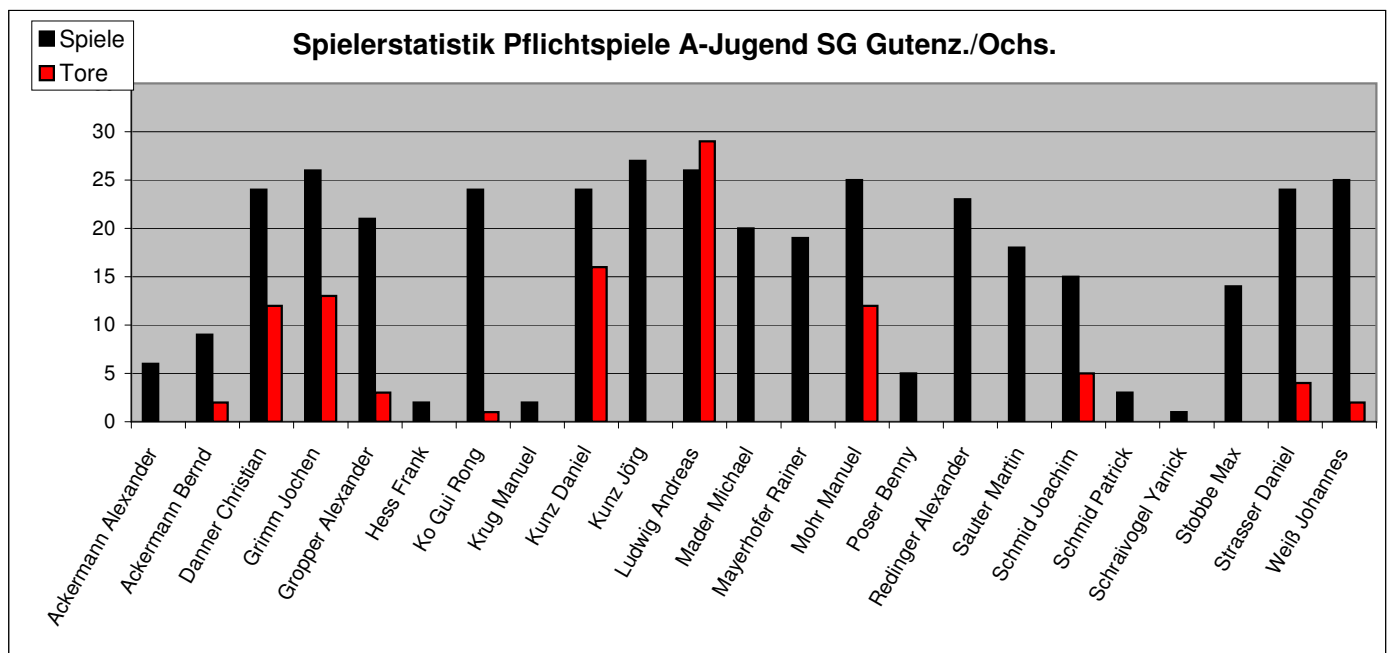

Spielerstatistik	Pflichtspiele			
	Spiele	Tore	Tore/Spiel	Anteil Tore
Ackermann Alexander	6	0	0,0	0,0%
Ackermann Bernd	9	2	0,2	2,0%
Danner Christian	24	12	0,5	11,9%
Grimm Jochen	26	13	0,5	12,9%
Gropper Alexander	21	3	0,1	3,0%
Hess Frank	2	0	0,0	0,0%
Ko Gui Rong	24	1	0,0	1,0%
Krug Manuel	2	0	0,0	0,0%
Kunz Daniel	24	16	0,7	15,8%
Kunz Jörg	27	0	0,0	0,0%
Ludwig Andreas	26	29	1,1	28,7%
Mader Michael	20	0	0,0	0,0%
Mayerhofer Rainer	19	0	0,0	0,0%
Mohr Manuel	25	12	0,5	11,9%
Poser Benny	5	0	0,0	0,0%
Redinger Alexander	23	0	0,0	0,0%
Sauter Martin	18	0	0,0	0,0%
Schmid Joachim	15	5	0,3	5,0%
Schmid Patrick	3	0	0,0	0,0%
Schraivogel Yanick	1	0	0,0	0,0%
Stobbe Max	14	0	0,0	0,0%
Strasser Daniel	24	4	0,2	4,0%
Weiß Johannes	25	2	0,1	2,0%
Gesamt	27	101	3,7	100,0%