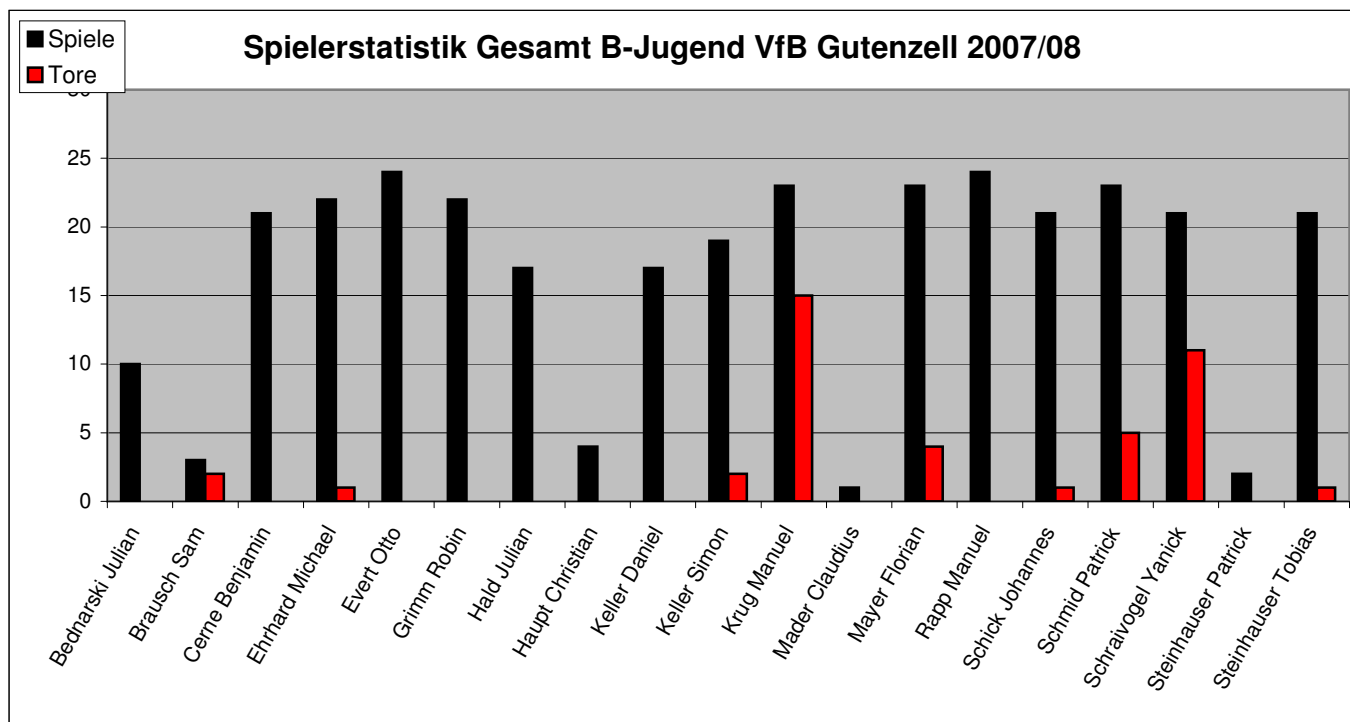

Statistik B-Jugend VfB Gutenzell Saison 07/08

Meisterschaft: Quali-Runde: 10. Platz; Meisterschaftsrunde: 5. Platz
Pokal: 1. Runde
Eingesetzte Spieler: 19
Trainer: Walker Daniel, Huchler Simon, Schraivogel Günther

Spielerstatistik	Gesamt			
	Spiele	Tore	Tore/Spiel	Anteil Tore
Bednarski Julian	10	0	0,0	0,0%
Brausch Sam	3	2	0,7	4,8%
Cerne Benjamin	21	0	0,0	0,0%
Ehrhard Michael	22	1	0,0	2,4%
Evert Otto	24	0	0,0	0,0%
Grimm Robin	22	0	0,0	0,0%
Hald Julian	17	0	0,0	0,0%
Haupt Christian	4	0	0,0	0,0%
Keller Daniel	17	0	0,0	0,0%
Keller Simon	19	2	0,1	4,8%
Krug Manuel	23	15	0,7	35,7%
Mader Claudius	1	0	0,0	0,0%
Mayer Florian	23	4	0,2	9,5%
Rapp Manuel	24	0	0,0	0,0%
Schick Johannes	21	1	0,0	2,4%
Schmid Patrick	23	5	0,2	11,9%
Schraivogel Yanick	21	11	0,5	26,2%
Steinhauser Patrick	2	0	0,0	0,0%
Steinhauser Tobias	21	1	0,0	2,4%
Gesamt	24	42	1,8	100,0%