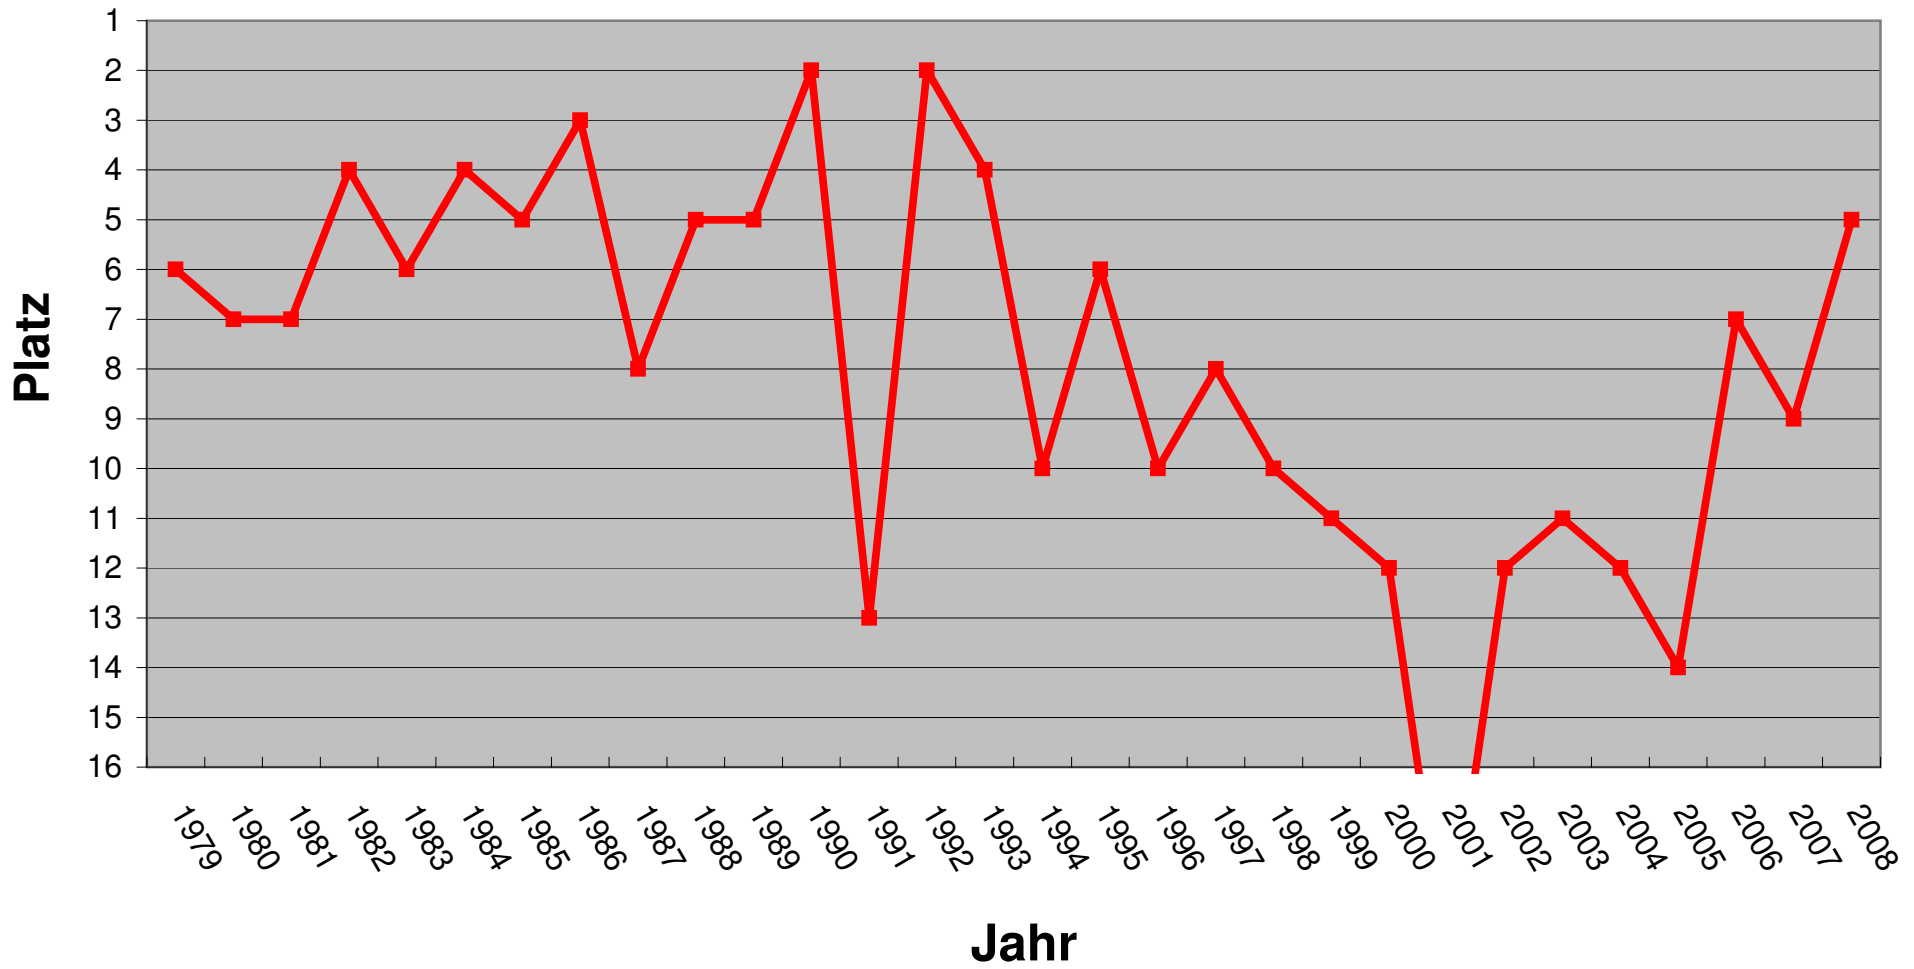

Ewige Bezirksligatabelle

(seit Saison 1978/1979; vorher A-Klasse)

Stand:

30.06.2008

	<u>Spiele</u>	<u>G</u>	<u>U</u>	<u>V</u>	<u>Tore</u>	<u>Diff.</u>	<u>Punkte</u>	<u>Spieljahre</u>	
1	TSG Achstetten	722	309	190	223	1220 : 961	259	1117	27
2	VfB Gutenzell	774	277	220	277	1121 : 1139	-18	1051	29
3	SV Sulmetingen	592	251	149	192	1048 : 808	240	902	22
4	SV Kirchdorf	582	232	141	209	930 : 893	37	837	22
5	SC Schönebürg	588	211	162	215	991 : 1020	-29	795	22
6	SV Baustetten	528	202	146	180	732 : 727	5	752	20
7	SV Mietingen	456	165	117	174	769 : 744	25	612	17
8	TSV Rot / Rot	408	161	114	133	653 : 583	70	597	15
9	SV Ochsenhausen	378	158	106	114	634 : 538	96	580	14
10	TSG Maselh. / Sulm.	404	150	117	137	605 : 625	-20	567	15
11	SV Dettingen	484	142	129	213	668 : 929	-261	555	18
12	SV Tannheim	344	147	89	108	647 : 512	135	530	13
13	SV Balzheim	394	133	128	133	503 : 504	-1	527	15
14	SV Birkenhard	354	153	67	134	654 : 588	66	526	13
15	FV Rot b. L.	366	123	104	139	506 : 589	-83	473	14
16	TSV Ummendorf	344	103	99	142	456 : 553	-97	408	13
17	SV Orsenhausen	290	98	71	121	436 : 482	-46	365	11
18	FC Mittelbiberach	270	100	65	105	489 : 511	-22	365	10
19	FV Biberach II	236	87	60	89	362 : 377	-15	321	9
20	Biberacher SC / FC Wacker BC	212	85	55	72	398 : 361	37	310	8
21	SV Erolzheim	258	75	80	103	312 : 383	-71	305	10
22	SF Schwendi	240	69	80	91	302 : 371	-69	287	9
23	SV Ellwangen	248	75	54	119	323 : 445	-122	279	9
24	SV Ingerkingen	208	76	43	89	370 : 423	-53	271	8
25	SV Reinstetten	158	75	37	46	298 : 195	103	262	6
26	Türk Spor Biberach	170	73	33	64	330 : 294	36	252	6
27	BSC Berkheim	184	62	43	79	305 : 323	-18	229	7
28	TSV Warthausen	156	43	51	62	173 : 212	-39	180	6
29	FV Ol. Laupheim	80	55	13	12	185 : 61	124	178	3
30	SV Äpfingen	134	45	40	49	210 : 220	-10	175	5
31	SV Erlenmoos	160	41	38	81	218 : 324	-106	161	6
32	FV Ol. Laupheim II	84	48	12	24	203 : 111	92	156	3
33	SV Ringschnait	134	35	42	57	199 : 262	-63	147	5
34	FV Biberach	58	45	9	4	178 : 34	144	144	2
35	SV Winterstettenstadt	84	23	21	40	116 : 163	-47	90	3
36	TSV Attenweiler	86	21	19	46	116 : 202	-86	82	3
37	SV Haslach	78	18	25	35	93 : 151	-58	79	3
38	SV Mittelbuch	78	19	19	40	103 : 161	-58	76	3
39	SV Baltringen	28	16	7	5	61 : 46	15	55	1
40	SV Fischbach	26	8	5	13	31 : 49	-18	29	1
41	SV Eberhardzell	28	7	5	16	38 : 67	-29	26	1
42	SV Baustetten II	28	5	8	15	41 : 58	-17	23	1
43	LJG Unterschwarzach	26	5	6	15	32 : 63	-31	21	1
44	SV Stafflangen	28	3	11	14	31 : 46	-15	20	1

Anm.: Die Platzierungen wurden rückwirkend auf Basis der 1995/96 eingeführten 3-Punkte-Regel ermittelt.

Platzierungen VfB Bezirksliga Riss