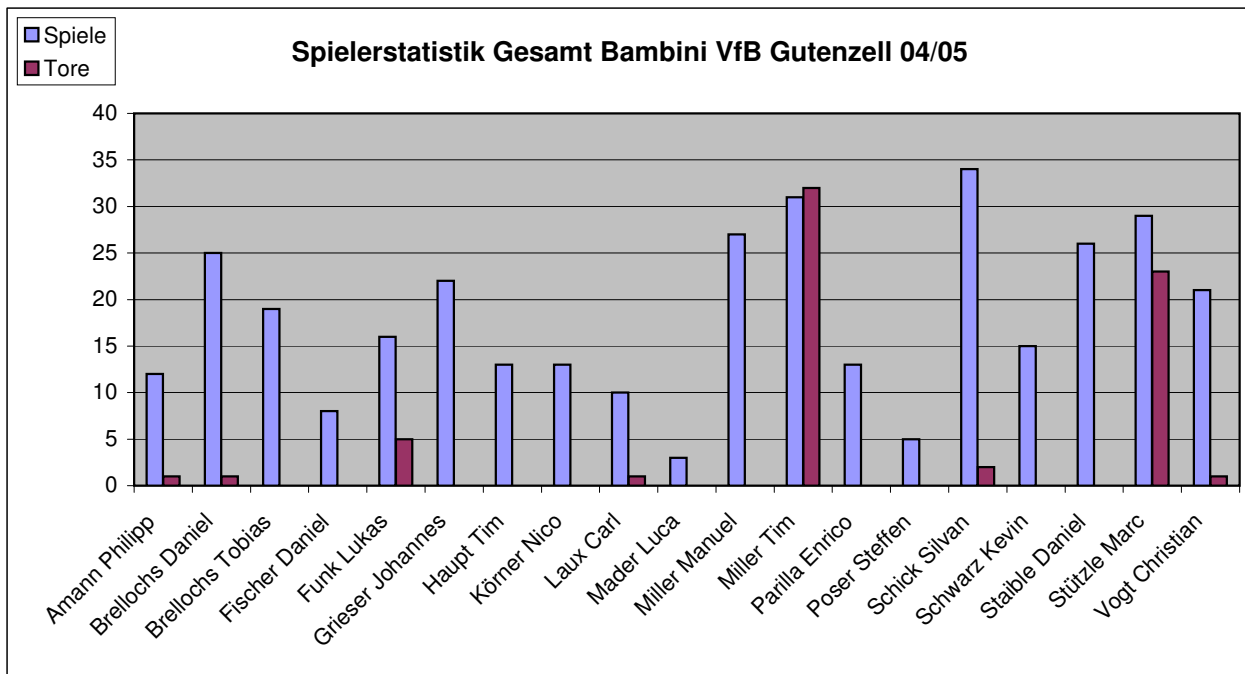

Statistik Bambini VfB Gutenzell Saison 04/05

Meisterschaft: 2. Platz (Orientierungsrunde); 1. Platz (Meisterschaftsrunde)
Pokal: -
Eingesetzte Spieler: 19
Trainer: Schick-Weingärtner Uwe, Miller Wolfgang

Spielerstatistik	Gesamt			
	Spiele	Tore	Tore/Spiel	Anteil Tore
Amann Philipp	12	1	0,1	1,5%
Brellochs Daniel	25	1	0,0	1,5%
Brellochs Tobias	19	0	0,0	0,0%
Fischer Daniel	8	0	0,0	0,0%
Funk Lukas	16	5	0,3	7,6%
Grieser Johannes	22	0	0,0	0,0%
Haupt Tim	13	0	0,0	0,0%
Körner Nico	13	0	0,0	0,0%
Laux Carl	10	1	0,1	1,5%
Mader Luca	3	0	0,0	0,0%
Miller Manuel	27	0	0,0	0,0%
Miller Tim	31	32	1,0	48,5%
Parilla Enrico	13	0	0,0	0,0%
Poser Steffen	5	0	0,0	0,0%
Schick Silvan	34	2	0,1	3,0%
Schwarz Kevin	15	0	0,0	0,0%
Stable Daniel	26	0	0,0	0,0%
Stützle Marc	29	23	0,8	34,8%
Vogt Christian	21	1	0,0	1,5%
Gesamt	19	66	3,5	100,0%

Meister !