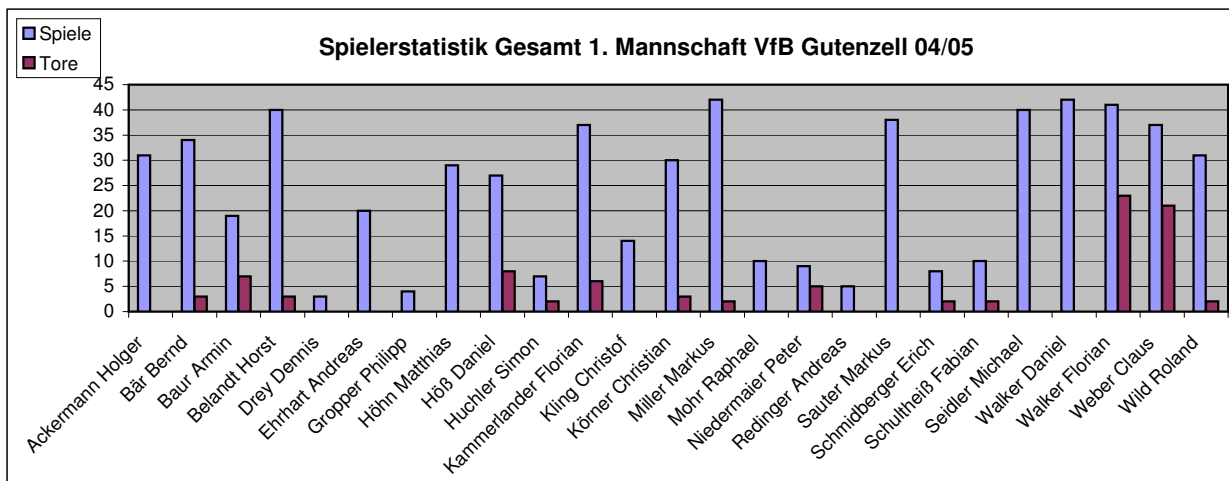

Spielerstatistik	Pflichtspiele				Freundschaftsspiele				Gesamt			
	Spiele	Tore	Tore/Spiel	Anteil Tore	Spiele	Tore	Tore/Spiel	Anteil Tore	Spiele	Tore	Tore/Spiel	Anteil Tore
Ackermann Holger	19	0	0,0	0,0%	12	0	0,0	0,0%	31	0	0,0	0,0%
Bär Bernd	29	1	0,0	1,7%	5	2	0,4	6,9%	34	3	0,1	3,4%
Baur Armin	13	7	0,5	11,7%	6	0	0,0	0,0%	19	7	0,4	7,9%
Belandt Horst	31	3	0,1	5,0%	9	0	0,0	0,0%	40	3	0,1	3,4%
Drey Dennis	3	0	0,0	0,0%	0	0	0,0	0,0%	3	0	0,0	0,0%
Ehrhart Andreas	11	0	0,0	0,0%	9	0	0,0	0,0%	20	0	0,0	0,0%
Gropper Philipp	3	0	0,0	0,0%	1	0	0,0	0,0%	4	0	0,0	0,0%
Höhn Matthias	18	0	0,0	0,0%	11	0	0,0	0,0%	29	0	0,0	0,0%
Höß Daniel	20	6	0,3	10,0%	7	2	0,3	6,9%	27	8	0,3	9,0%
Huchler Simon	6	1	0,2	1,7%	1	1	1,0	3,4%	7	2	0,3	2,2%
Kammerlander Florian	27	0	0,0	0,0%	10	6	0,6	20,7%	37	6	0,2	6,7%
Kling Christof	12	0	0,0	0,0%	2	0	0,0	0,0%	14	0	0,0	0,0%
Körner Christian	26	2	0,1	3,3%	4	1	0,3	3,4%	30	3	0,1	3,4%
Miller Markus	32	2	0,1	3,3%	10	0	0,0	0,0%	42	2	0,0	2,2%
Mohr Raphael	10	0	0,0	0,0%	0	0	0,0	0,0%	10	0	0,0	0,0%
Niedermaier Peter	5	2	0,4	3,3%	4	3	0,8	10,3%	9	5	0,6	5,6%
Redinger Andreas	2	0	0,0	0,0%	3	0	0,0	0,0%	5	0	0,0	0,0%
Sauter Markus	32	0	0,0	0,0%	6	0	0,0	0,0%	38	0	0,0	0,0%
Schmidberger Erich	5	0	0,0	0,0%	3	2	0,7	6,9%	8	2	0,3	2,2%
Schultheiß Fabian	3	1	0,3	1,7%	7	1	0,1	3,4%	10	2	0,2	2,2%
Seidler Michael	31	0	0,0	0,0%	9	0	0,0	0,0%	40	0	0,0	0,0%
Walker Daniel	31	0	0,0	0,0%	11	0	0,0	0,0%	42	0	0,0	0,0%
Walker Florian	31	17	0,5	28,3%	10	6	0,6	20,7%	41	23	0,6	25,8%
Weber Claus	30	17	0,6	28,3%	7	4	0,6	13,8%	37	21	0,6	23,6%
Wild Roland	20	1	0,1	1,7%	11	1	0,1	3,4%	31	2	0,1	2,2%
Gesamt	33	60	1,8	100,0%	13	29	2,2	100,0%	46	89	1,9	100,0%