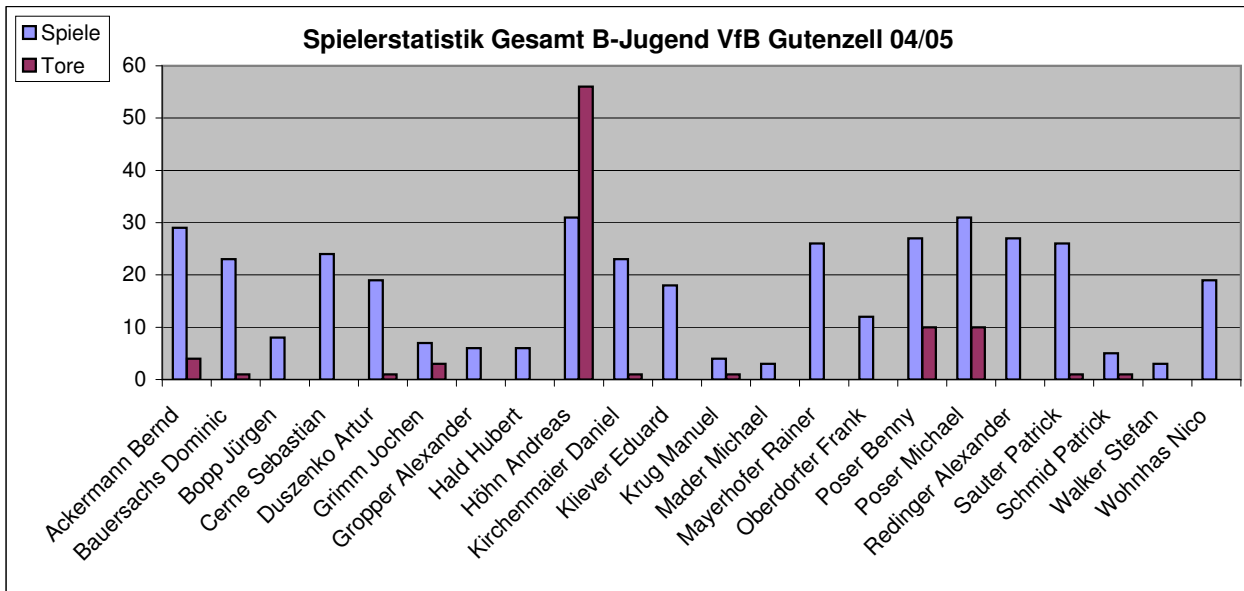

Statistik B-Jugend VfB Gutenzell Saison 04/05

Meisterschaft: 7. Platz
Pokal: 3. Runde
Eingesetzte Spieler: 22
Trainer: Ackermann Berthold, Nothhelfer Tobias, Seidler Thomas

Spielerstatistik	Gesamt			
	Spiele	Tore	Tore/Spiel	Anteil Tore
Ackermann Bernd	29	4	0,1	4,5%
Bauersachs Dominic	23	1	0,0	1,1%
Bopp Jürgen	8	0	0,0	0,0%
Cerne Sebastian	24	0	0,0	0,0%
Duszenko Artur	19	1	0,1	1,1%
Grimm Jochen	7	3	0,4	3,4%
Gropper Alexander	6	0	0,0	0,0%
Hald Hubert	6	0	0,0	0,0%
Höhn Andreas	31	56	1,8	62,9%
Kirchenmaier Daniel	23	1	0,0	1,1%
Kliever Eduard	18	0	0,0	0,0%
Krug Manuel	4	1	0,3	1,1%
Mader Michael	3	0	0,0	0,0%
Mayerhofer Rainer	26	0	0,0	0,0%
Oberdorfer Frank	12	0	0,0	0,0%
Poser Benny	27	10	0,4	11,2%
Poser Michael	31	10	0,3	11,2%
Redinger Alexander	27	0	0,0	0,0%
Sauter Patrick	26	1	0,0	1,1%
Schmid Patrick	5	1	0,2	1,1%
Walker Stefan	3	0	0,0	0,0%
Wohnhas Nico	19	0	0,0	0,0%
Gesamt	31	89	2,9	100,0%