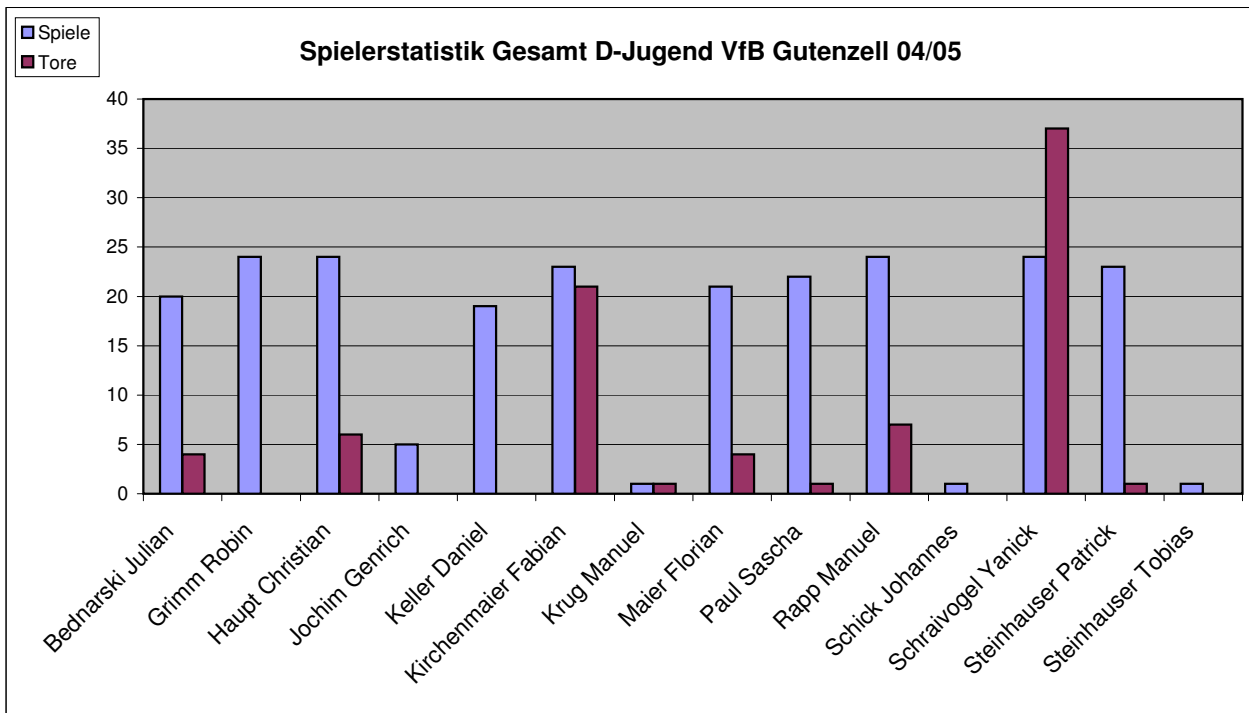

Statistik D-Jugend(7er) VfB Gutenzell Saison 04/05

Meisterschaft:
Pokal:
Eingesetzte Spieler:
Trainer:

Orientierungsrunde: 1. Platz ; Meisterschaftsrunde: 1. Platz
Finale
14
Schraivogel Günther, Kirchenmaier Karlheinz, Schultheiß Fabian,
Höhn Matthias

Spielerstatistik	Gesamt			
	Spiele	Tore	Tore/Spiel	Anteil Tore
Bednarski Julian	20	4	0,2	4,9%
Grimm Robin	24	0	0,0	0,0%
Haupt Christian	24	6	0,3	7,3%
Jochim Genrich	5	0	0,0	0,0%
Keller Daniel	19	0	0,0	0,0%
Kirchenmaier Fabian	23	21	0,9	25,6%
Krug Manuel	1	1	1,0	1,2%
Maier Florian	21	4	0,2	4,9%
Paul Sascha	22	1	0,0	1,2%
Rapp Manuel	24	7	0,3	8,5%
Schick Johannes	1	0	0,0	0,0%
Schraivogel Yanick	24	37	1,5	45,1%
Steinhauser Patrick	23	1	0,0	1,2%
Steinhauser Tobias	1	0	0,0	0,0%
Gesamt	24	82	3,4	100,0%

Meister !