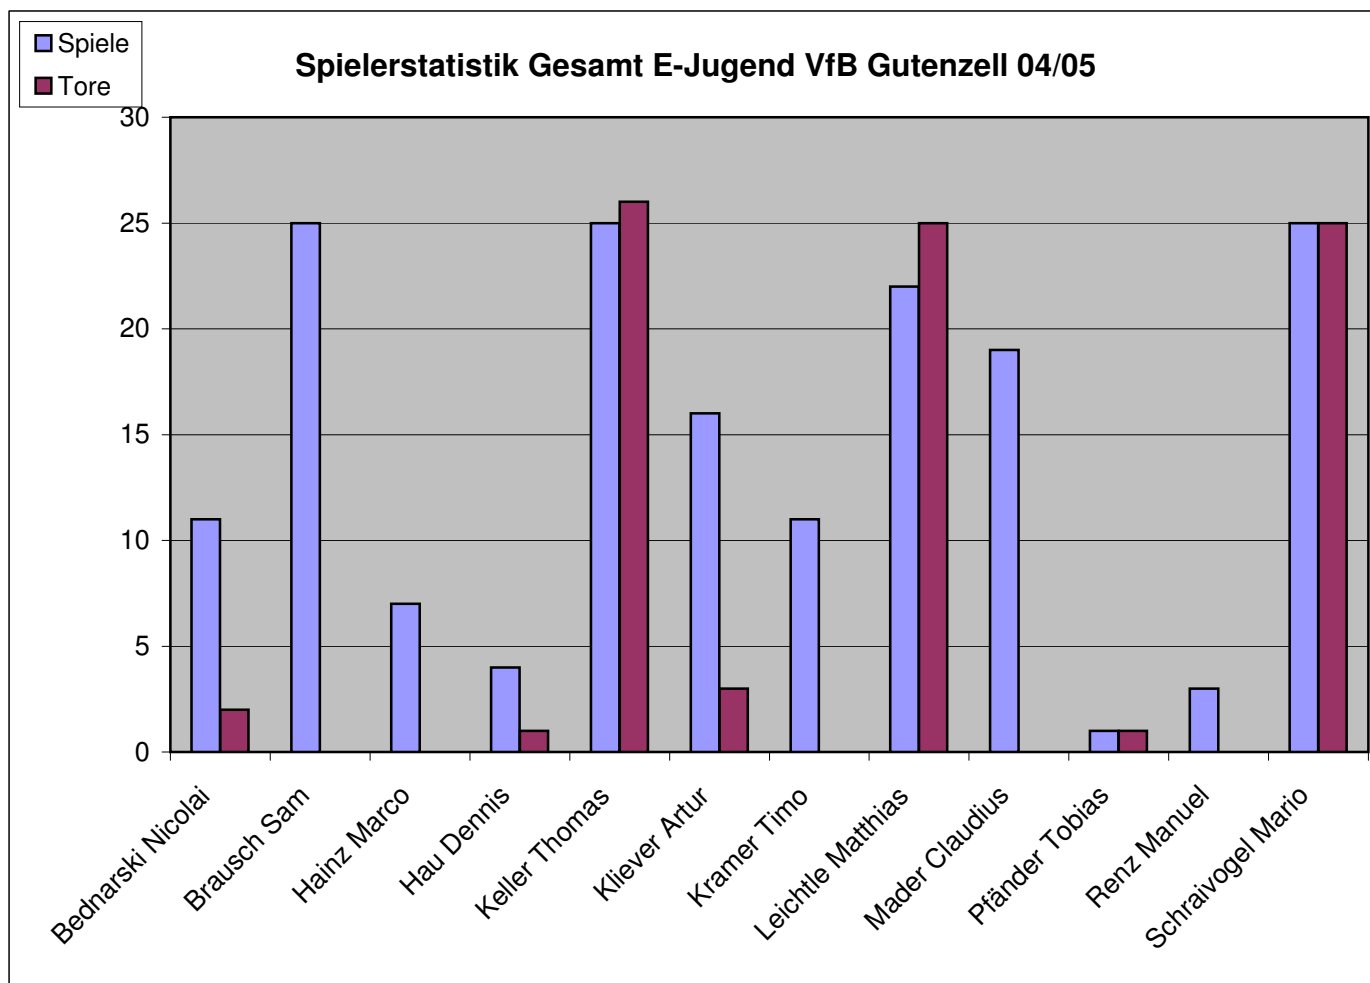

Statistik E-Jugend(7er) VfB Gutenzell Saison 04/05

Meisterschaft:

Orientierungsrunde: 4. Platz; Meisterschaftsrunde: 5. Platz

Pokal:

3. Runde

Eingesetzte Spieler:

12

Trainer:

Schraivogel Reinhold, Redinger Eduard

Spielerstatistik	Gesamt			
	Spiele	Tore	Tore/Spiel	Anteil Tore
Bednarski Nicolai	11	2	0,2	2,4%
Brausch Sam	25	0	0,0	0,0%
Hainz Marco	7	0	0,0	0,0%
Hau Dennis	4	1	0,3	1,2%
Keller Thomas	25	26	1,0	31,3%
Kliever Artur	16	3	0,2	3,6%
Kramer Timo	11	0	0,0	0,0%
Leichtle Matthias	22	25	1,1	30,1%
Mader Claudius	19	0	0,0	0,0%
Pfänder Tobias	1	1	1,0	1,2%
Renz Manuel	3	0	0,0	0,0%
Schraivogel Mario	25	25	1,0	30,1%
Gesamt	25	83	3,3	100,0%