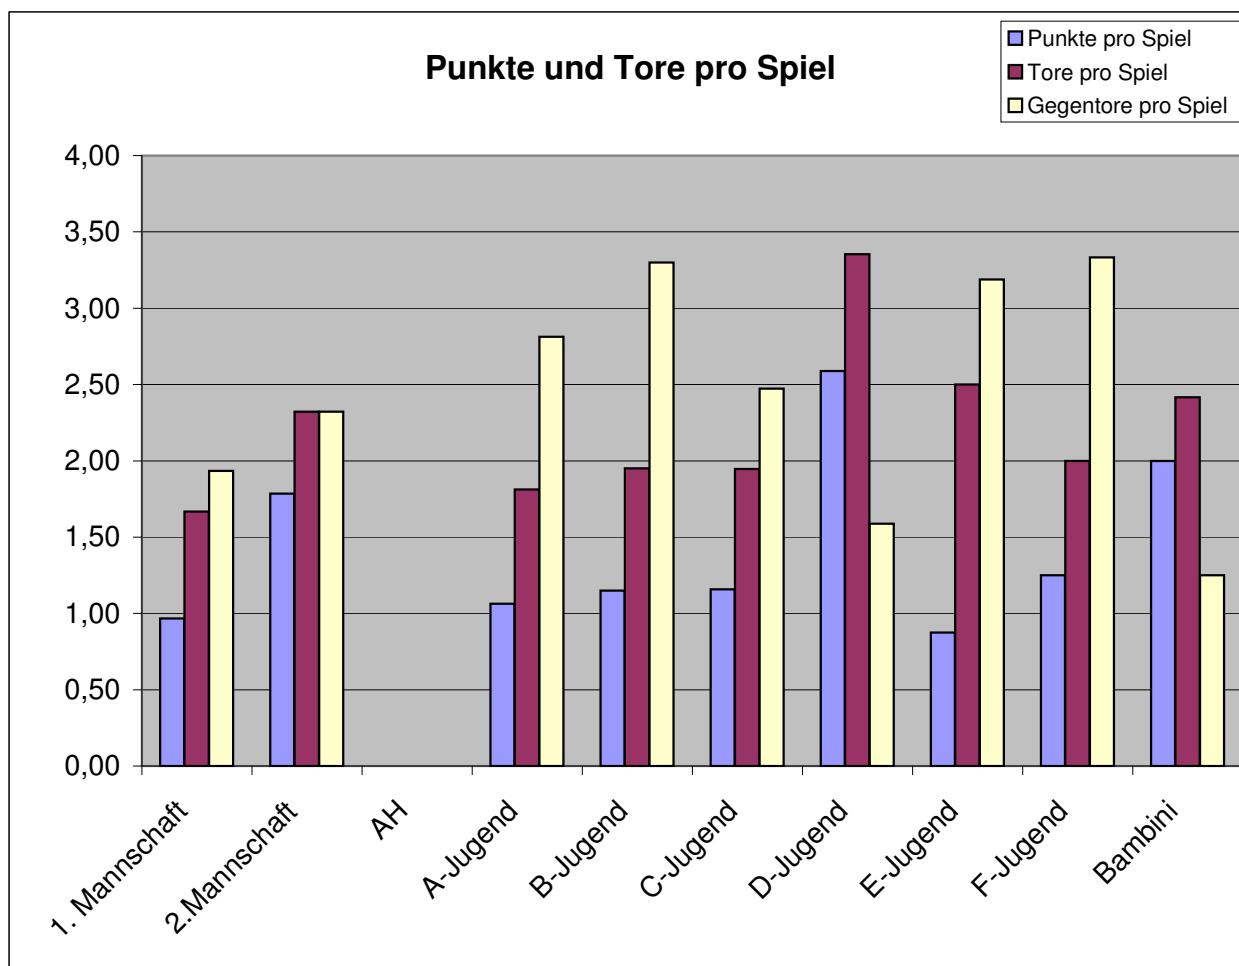

Punkte und Tore pro Spiel VfB Gutenzell 04/05

<u>Mannschaft</u>	<u>Punktsp.</u>	<u>Punkte</u>	<u>Tore</u>	<u>Gegen- tore</u>	<u>Punkte pro Spiel</u>	<u>Tore pro Spiel</u>	<u>Gegentore pro Spiel</u>
1. Mannschaft	30	29	50	58	0,97	1,67	1,93
2.Mannschaft	28	50	65	65	1,79	2,32	2,32
AH	-	-	-	-	-	-	-
A-Jugend	16	17	29	45	1,06	1,81	2,81
B-Jugend	20	23	39	66	1,15	1,95	3,30
C-Jugend	19	22	37	47	1,16	1,95	2,47
D-Jugend	17	44	57	27	2,59	3,35	1,59
E-Jugend	16	14	40	51	0,88	2,50	3,19
F-Jugend	12	15	24	40	1,25	2,00	3,33
Bambini	12	24	29	15	2,00	2,42	1,25
Gesamt	170	238	370	414	1,40	2,18	2,44