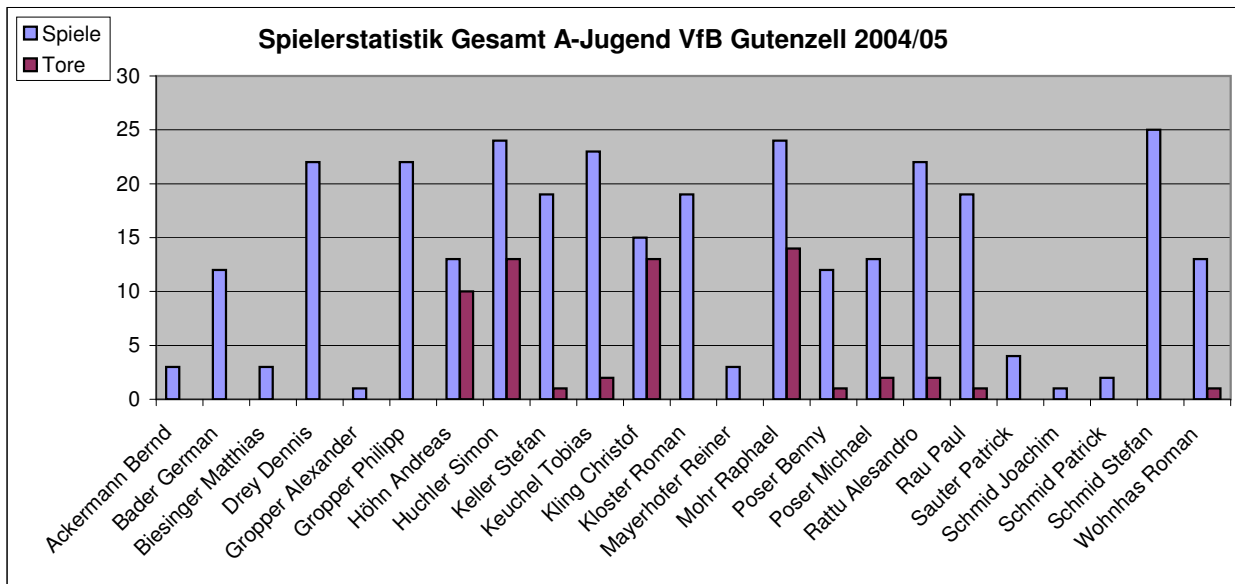

Statistik A-Jugend VfB Gutenzell Saison 04/05

Meisterschaft: 6. Platz
Pokal: 3. Runde
Eingesetzte Spieler: 23
Trainer: Kiefer Christian, Keuchel Reinhold

Spielerstatistik	Gesamt			
	Spiele	Tore	Tore/Spiel	Anteil Tore
Ackermann Bernd	3	0	0,0	0,0%
Bader German	12	0	0,0	0,0%
Biesinger Matthias	3	0	0,0	0,0%
Drey Dennis	22	0	0,0	0,0%
Gropper Alexander	1	0	0,0	0,0%
Gropper Philipp	22	0	0,0	0,0%
Höhn Andreas	13	10	0,8	16,7%
Huchler Simon	24	13	0,5	21,7%
Keller Stefan	19	1	0,1	1,7%
Keuchel Tobias	23	2	0,1	3,3%
Kling Christof	15	13	0,9	21,7%
Kloster Roman	19	0	0,0	0,0%
Mayerhofer Reiner	3	0	0,0	0,0%
Mohr Raphael	24	14	0,6	23,3%
Poser Benny	12	1	0,1	1,7%
Poser Michael	13	2	0,2	3,3%
Rattu Alesandro	22	2	0,1	3,3%
Rau Paul	19	1	0,1	1,7%
Sauter Patrick	4	0	0,0	0,0%
Schmid Joachim	1	0	0,0	0,0%
Schmid Patrick	2	0	0,0	0,0%
Schmid Stefan	25	0	0,0	0,0%
Wohnhas Roman	13	1	0,1	1,7%
Gesamt	24	60	2,5	100,0%