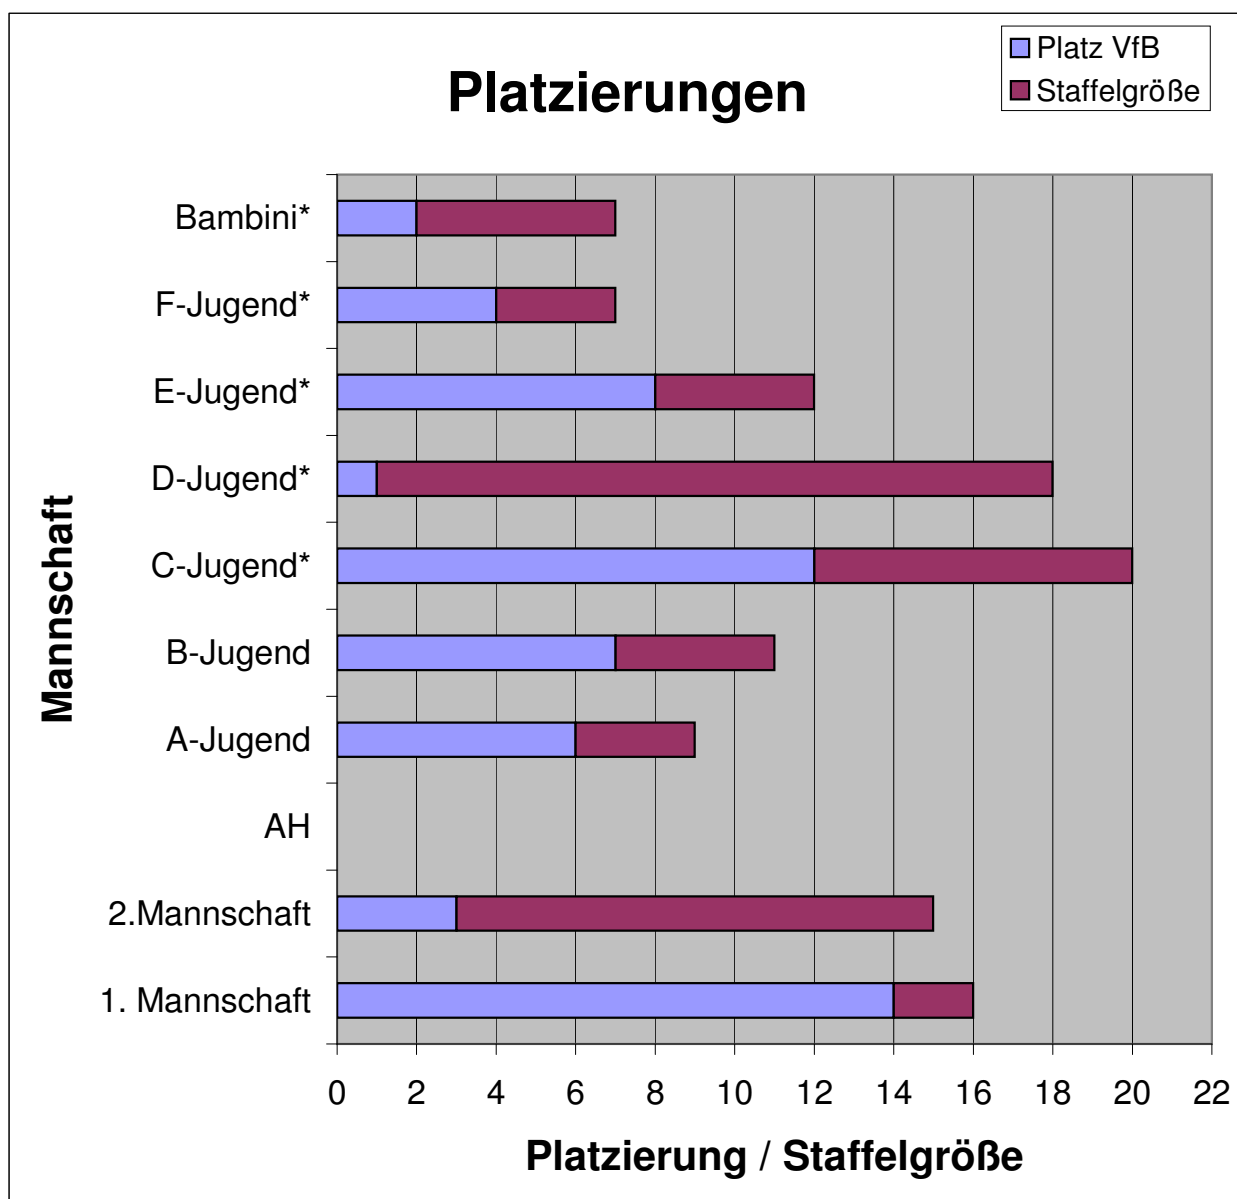

Platzierungen VfB Gutenzell Saison 04/05

<u>Mannschaft</u>	<u>Platz VfB</u>	<u>Staffelgröße</u>
1. Mannschaft	14	16
2.Mannschaft	3	15
AH	-	-
A-Jugend	6	9
B-Jugend	7	11
C-Jugend*	12	20
D-Jugend*	1	18
E-Jugend*	8	12
F-Jugend*	4	7
Bambini*	2	7

*Platz und Staffelgröße als Summe aus Meisterschafts- und Orientierungsrunde