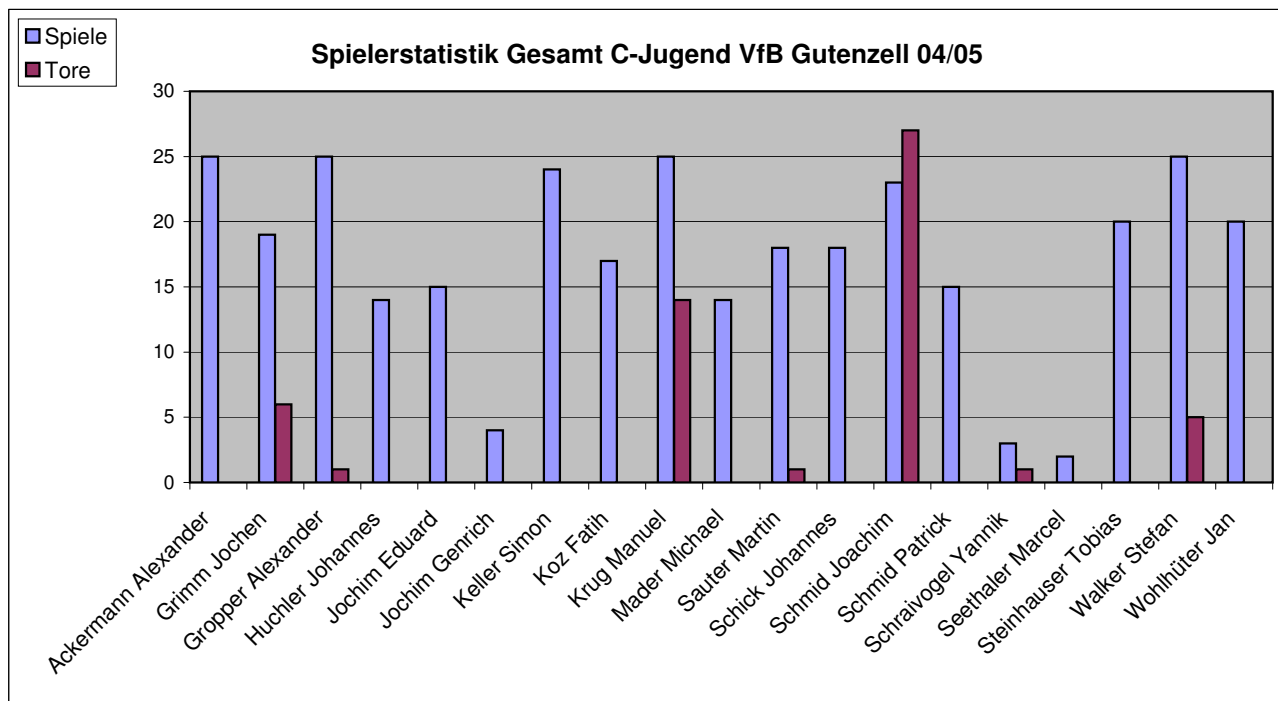

Spielerstatistik	Meisterschaft				Pokal				Freundsch./Turnier				Gesamt			
	Spiele	Tore	Tore/Spiel	Anteil Tore	Spiele	Tore	Tore/Spiel	Anteil Tore	Spiele	Tore	Tore/Spiel	Anteil Tore	Spiele	Tore	Tore/Spiel	Anteil Tore
Ackermann Alexander	19	0	0,0	0,0%	1	0	0,0	0,0%	5	0	0,0	0,0%	25	0	0,0	0,0%
Grimm Jochen	13	5	0,4	13,9%	1	1	1,0	33,3%	5	0	0,0	0,0%	19	6	0,3	10,9%
Gropper Alexander	19	1	0,1	2,8%	1	0	0,0	0,0%	5	0	0,0	0,0%	25	1	0,0	1,8%
Huchler Johannes	10	0	0,0	0,0%	1	0	0,0	0,0%	3	0	0,0	0,0%	14	0	0,0	0,0%
Jochim Eduard	13	0	0,0	0,0%	0	0	0,0	0,0%	2	0	0,0	0,0%	15	0	0,0	0,0%
Jochim Genrich	4	0	0,0	0,0%	0	0	0,0	0,0%	0	0	0,0	0,0%	4	0	0,0	0,0%
Keller Simon	18	0	0,0	0,0%	1	0	0,0	0,0%	5	0	0,0	0,0%	24	0	0,0	0,0%
Koz Fatih	12	0	0,0	0,0%	1	0	0,0	0,0%	4	0	0,0	0,0%	17	0	0,0	0,0%
Krug Manuel	19	10	0,5	27,8%	1	1	1,0	33,3%	5	3	0,6	18,8%	25	14	0,6	25,5%
Mader Michael	13	0	0,0	0,0%	1	0	0,0	0,0%	1	0	0,0	0,0%	14	0	0,0	0,0%
Sauter Martin	13	0	0,0	0,0%	0	0	0,0	0,0%	5	1	0,2	6,3%	18	1	0,1	1,8%
Schick Johannes	14	0	0,0	0,0%	1	0	0,0	0,0%	3	0	0,0	0,0%	18	0	0,0	0,0%
Schmid Joachim	17	16	0,9	44,4%	1	1	1,0	33,3%	5	10	2,0	62,5%	23	27	1,2	49,1%
Schmid Patrick	11	0	0,0	0,0%	1	0	0,0	0,0%	3	0	0,0	0,0%	15	0	0,0	0,0%
Schraivogel Yannik	0	0	0,0	0,0%	0	0	0,0	0,0%	3	1	0,3	6,3%	3	1	0,3	1,8%
Seethaler Marcel	2	0	0,0	0,0%	0	0	0,0	0,0%	0	0	0,0	0,0%	2	0	0,0	0,0%
Steinhauser Tobias	16	0	0,0	0,0%	0	0	0,0	0,0%	4	0	0,0	0,0%	20	0	0,0	0,0%
Walker Stefan	19	4	0,2	11,1%	1	0	0,0	0,0%	5	1	0,2	6,3%	25	5	0,2	9,1%
Wohlhüter Jan	16	0	0,0	0,0%	1	0	0,0	0,0%	4	0	0,0	0,0%	20	0	0,0	0,0%
Gesamt	19	36	1,9	100,0%	1	3	3,0	100,0%	5	16	3,2	100,0%	25	55	2,2	100,0%