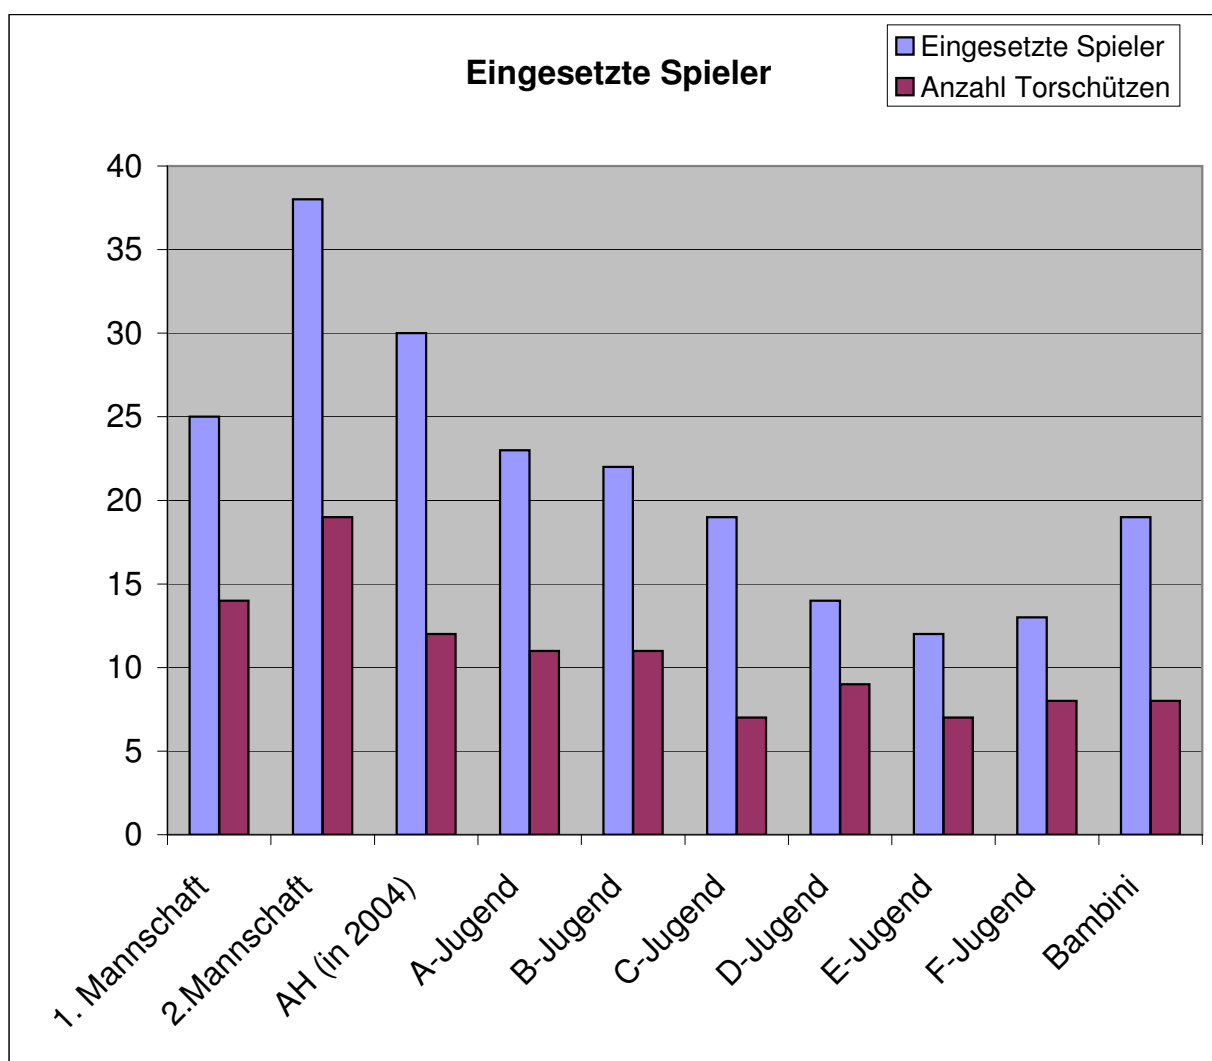

Eingesetzte Spieler VfB Gutenzell Saison 04/05

<u>Mannschaft</u>	<u>Eingesetzte Spieler</u>	<u>Anzahl Torschützen</u>
1. Mannschaft	25	14
2.Mannschaft	38	19
AH (in 2004)	30	12
A-Jugend	23	11
B-Jugend	22	11
C-Jugend	19	7
D-Jugend	14	9
E-Jugend	12	7
F-Jugend	13	8
Bambini	19	8
Gesamt*	215	106

*inklusive Mehrfachzählungen