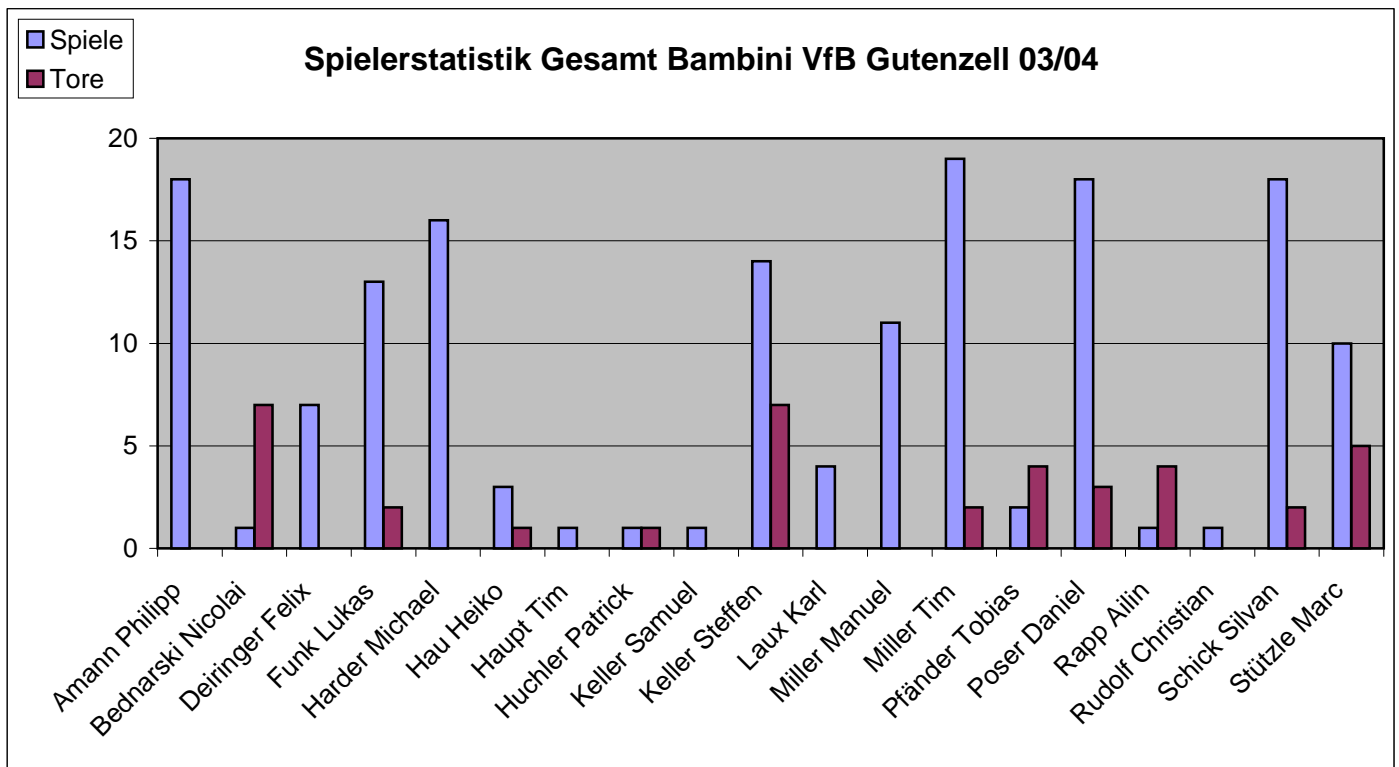

Statistik Bambini VfB Gutenzell Saison 03/04

Meisterschaft: 1. Platz
Pokal: -
Eingesetzte Spieler: 19
Trainer: Poser Reinhard, Miller Wolfgang

Spielerstatistik	Gesamt			
	Spiele	Tore	Tore/Spiel	Anteil Tore
Amann Philipp	18	0	0,0	0,0%
Bednarski Nicolai	1	7	7,0	18,4%
Deiringer Felix	7	0	0,0	0,0%
Funk Lukas	13	2	0,2	5,3%
Harder Michael	16	0	0,0	0,0%
Hau Heiko	3	1	0,3	2,6%
Haupt Tim	1	0	0,0	0,0%
Huchler Patrick	1	1	1,0	2,6%
Keller Samuel	1	0	0,0	0,0%
Keller Steffen	14	7	0,5	18,4%
Laux Karl	4	0	0,0	0,0%
Miller Manuel	11	0	0,0	0,0%
Miller Tim	19	2	0,1	5,3%
Pfänder Tobias	2	4	2,0	10,5%
Poser Daniel	18	3	0,2	7,9%
Rapp Ailin	1	4	4,0	10,5%
Rudolf Christian	1	0	0,0	0,0%
Schick Silvan	18	2	0,1	5,3%
Stützle Marc	10	5	0,5	13,2%
Gesamt	19	38	2,0	100,0%

Meister !