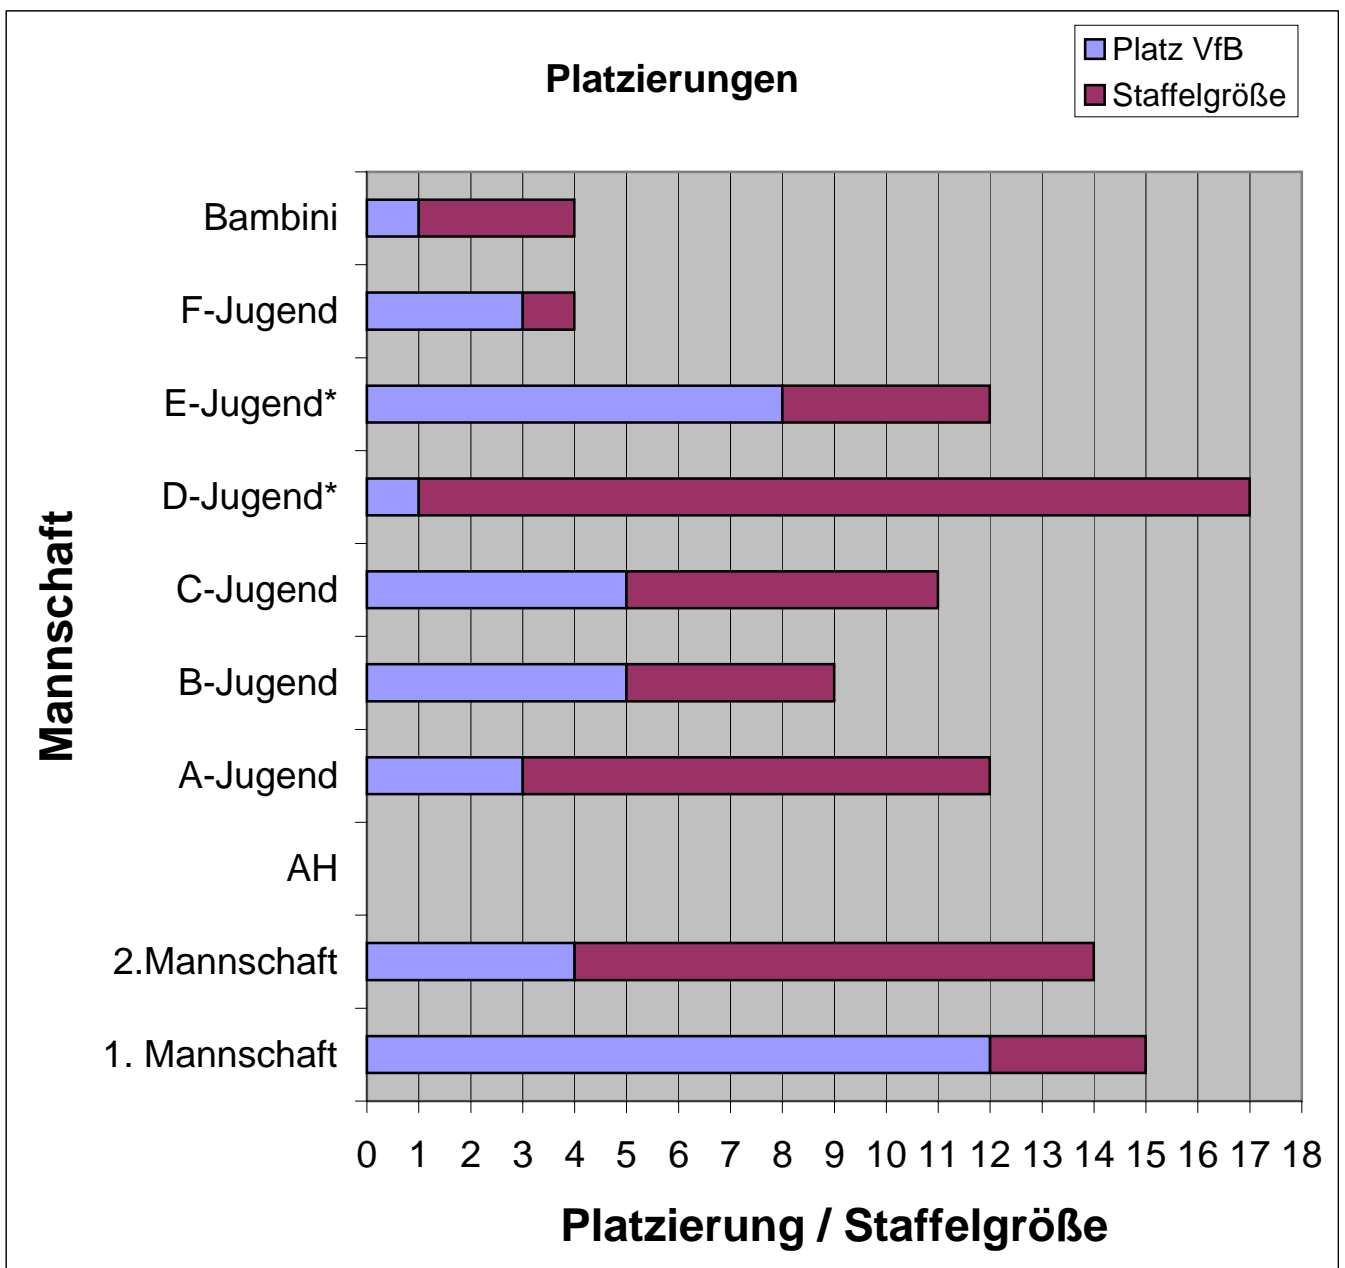

Platzierungen VfB Gutenzell Saison 03/04

<u>Mannschaft</u>	<u>Platz VfB</u>	<u>Staffelgröße</u>
1. Mannschaft	12	15
2.Mannschaft	4	14
AH		
A-Jugend	3	12
B-Jugend	5	9
C-Jugend	5	11
D-Jugend*	1	17
E-Jugend*	8	12
F-Jugend	3	4
Bambini	1	4

*Platz und Staffelgröße als Summe aus Meisterschafts- und Orientierungsrunde