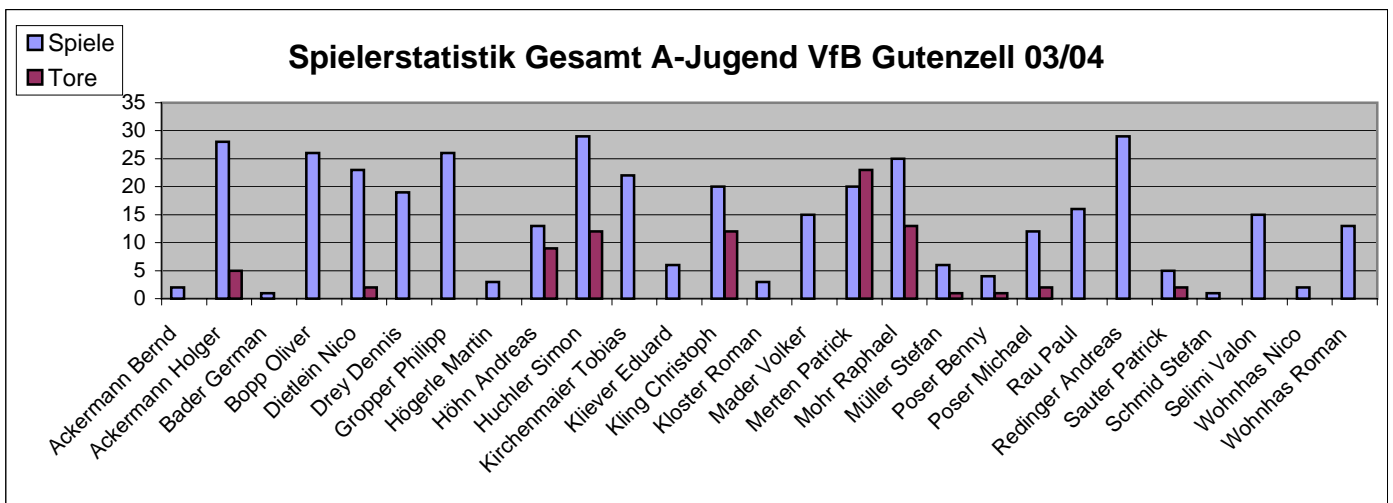

Statistik A-Jugend VfB Gutenzell Saison 03/04

Meisterschaft: 3. Platz
Pokal: 2.Runde
Eingesetzte Spieler: 27
Trainer: Mader Karl, Ackermann Berthold

Spielerstatistik	Pflichtspiele				Freundschaftsspiele				Gesamt			
	Spiele	Tore	Tore/Spiel	Anteil Tore	Spiele	Tore	Tore/Spiel	Anteil Tore	Spiele	Tore	Tore/Spiel	Anteil Tore
Ackermann Bernd	2	0	0,0	0,0%	0	0	0,0	0,0%	2	0	0,0	0,0%
Ackermann Holger	23	4	0,2	5,6%	5	1	0,2	10,0%	28	5	0,2	6,1%
Bader German	1	0	0,0	0,0%	0	0	0,0	0,0%	1	0	0,0	0,0%
Bopp Oliver	21	0	0,0	0,0%	5	0	0,0	0,0%	26	0	0,0	0,0%
Dietlein Nico	19	1	0,1	1,4%	4	1	0,3	10,0%	23	2	0,1	2,4%
Drey Dennis	15	0	0,0	0,0%	4	0	0,0	0,0%	19	0	0,0	0,0%
Gropper Philipp	21	0	0,0	0,0%	5	0	0,0	0,0%	26	0	0,0	0,0%
Högerle Martin	1	0	0,0	0,0%	2	0	0,0	0,0%	3	0	0,0	0,0%
Höhn Andreas	12	8	0,7	11,1%	1	1	1,0	10,0%	13	9	0,7	11,0%
Huchler Simon	24	11	0,5	15,3%	5	1	0,2	10,0%	29	12	0,4	14,6%
Kirchenmaier Tobias	20	0	0,0	0,0%	2	0	0,0	0,0%	22	0	0,0	0,0%
Kliever Eduard	6	0	0,0	0,0%	0	0	0,0	0,0%	6	0	0,0	0,0%
Kling Christoph	16	10	0,6	13,9%	4	2	0,5	20,0%	20	12	0,6	14,6%
Kloster Roman	3	0	0,0	0,0%	0	0	0,0	0,0%	3	0	0,0	0,0%
Mader Volker	12	0	0,0	0,0%	3	0	0,0	0,0%	15	0	0,0	0,0%
Merten Patrick	17	21	1,2	29,2%	3	2	0,7	20,0%	20	23	1,2	28,0%
Mohr Raphael	21	12	0,6	16,7%	4	1	0,3	10,0%	25	13	0,5	15,9%
Müller Stefan	6	1	0,2	1,4%	0	0	0,0	0,0%	6	1	0,2	1,2%
Poser Benny	2	1	0,5	1,4%	2	0	0,0	0,0%	4	1	0,3	1,2%
Poser Michael	10	1	0,1	1,4%	2	1	0,5	10,0%	12	2	0,2	2,4%
Rau Paul	12	0	0,0	0,0%	4	0	0,0	0,0%	16	0	0,0	0,0%
Redinger Andreas	24	0	0,0	0,0%	5	0	0,0	0,0%	29	0	0,0	0,0%
Sauter Patrick	5	2	0,4	2,8%	0	0	0,0	0,0%	5	2	0,4	2,4%
Schmid Stefan	1	0	0,0	0,0%	0	0	0,0	0,0%	1	0	0,0	0,0%
Selimi Valon	12	0	0,0	0,0%	3	0	0,0	0,0%	15	0	0,0	0,0%
Wohnhas Nico	2	0	0,0	0,0%	0	0	0,0	0,0%	2	0	0,0	0,0%
Wohnhas Roman	9	0	0,0	0,0%	4	0	0,0	0,0%	13	0	0,0	0,0%
Gesamt	24	72	3,0	100,0%	5	10	2,0	100,0%	29	82	2,8	100,0%