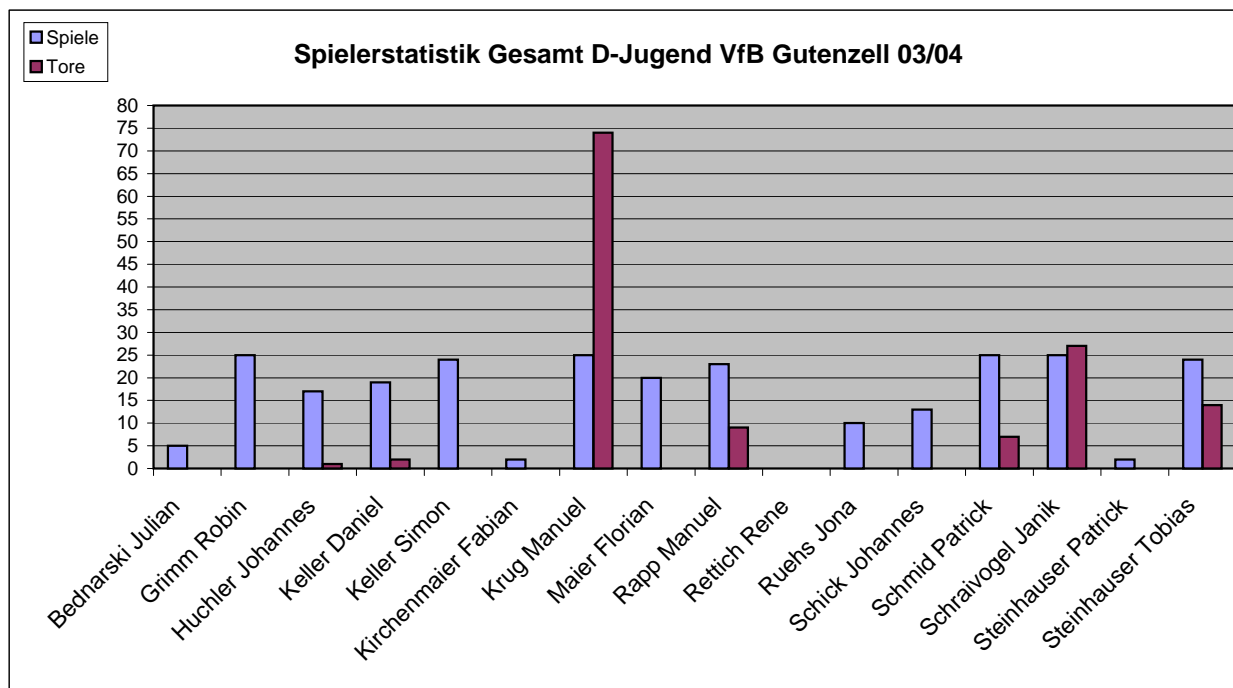

Meister !

Tabelle D - Jugend Orientierungsrunde 2003

P	Verein	Sp.	S	U	N	Diff.	Tore	Pkt.	Heim				Auswärts										
1.	VfB Gutenzell	8	7	1	0	35	46	: 11	22	4	4	0	0	25	: 3	12	4	3	1	0	21	: 8	10
2.	SV Erolzheim	8	7	0	1	28	35	: 7	21	4	3	0	1	23	: 4	9	4	4	0	0	12	: 3	12
3.	SC Schönebürg	8	6	0	2	24	35	: 11	18	4	3	0	1	14	: 7	9	4	3	0	1	21	: 4	9
4.	BSC Berkheim	8	5	0	3	24	41	: 17	15	3	2	0	1	18	: 9	6	5	3	0	2	23	: 8	9
5.	SV Eberhardzell 2	8	4	0	4	-6	39	: 45	12	5	3	0	2	28	: 28	9	3	1	0	2	11	: 17	3
6.	TSV Warthausen 2	8	2	1	5	-17	23	: 40	7	4	1	1	2	12	: 15	4	4	1	0	3	11	: 25	3
7.	SV Baltringen 1	8	1	3	4	-15	20	: 35	6	5	1	2	2	11	: 19	5	3	0	1	2	9	: 16	1
8.	SV Ochsenhausen 2	8	1	0	7	-47	13	: 60	3	4	1	0	3	11	: 26	3	4	0	0	4	2	: 34	0
9.	TSV Rot a. d. Rot 2	8	0	1	7	-26	16	: 42	1	3	0	0	3	4	: 11	0	5	0	1	4	12	: 31	1