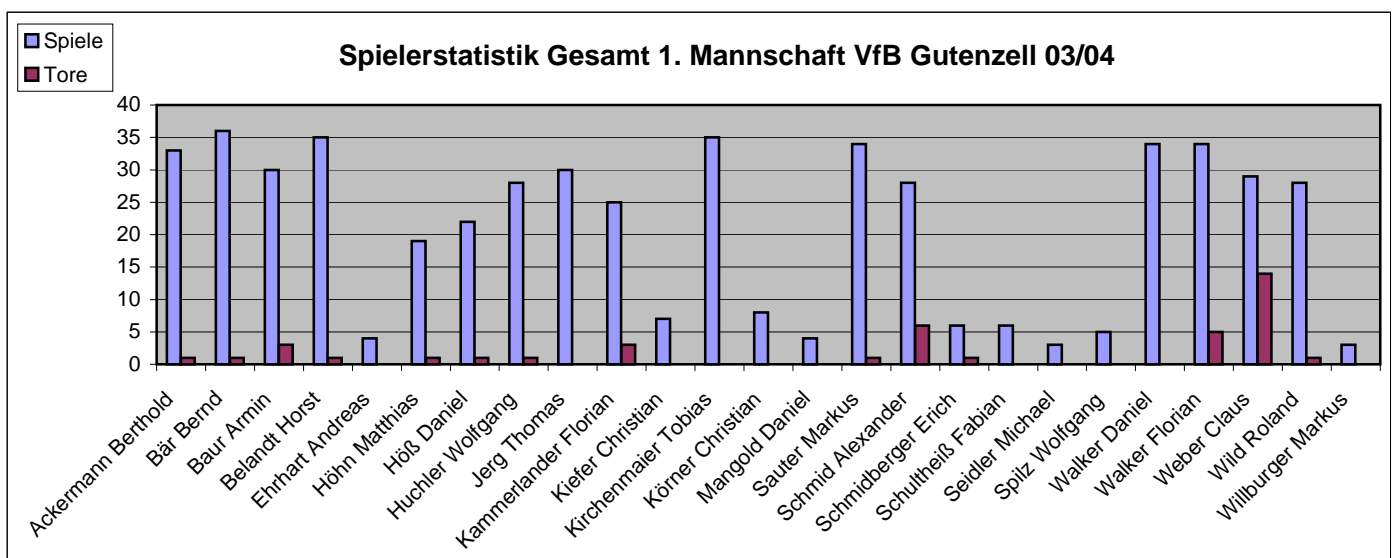

Spielerstatistik	Pflichtspiele				Freundschaftsspiele				Gesamt			
	Spiele	Tore	Tore/Spiele	Anteil Tore	Spiele	Tore	Tore/Spiele	Anteil Tore	Spiele	Tore	Tore/Spiele	Anteil Tore
Ackermann Berthold	26	0	0,0	0,0%	7	1	0,1	8,3%	33	1	0,0	2,4%
Bär Bernd	28	1	0,0	3,4%	8	0	0,0	0,0%	36	1	0,0	2,4%
Baur Armin	26	1	0,0	3,4%	4	2	0,5	16,7%	30	3	0,1	7,3%
Belandt Horst	28	1	0,0	3,4%	7	0	0,0	0,0%	35	1	0,0	2,4%
Ehrhart Andreas	1	0	0,0	0,0%	3	0	0,0	0,0%	4	0	0,0	0,0%
Höhn Matthias	14	0	0,0	0,0%	5	1	0,2	8,3%	19	1	0,1	2,4%
Höß Daniel	17	0	0,0	0,0%	5	1	0,2	8,3%	22	1	0,0	2,4%
Huchler Wolfgang	21	1	0,0	3,4%	7	0	0,0	0,0%	28	1	0,0	2,4%
Jerg Thomas	22	0	0,0	0,0%	8	0	0,0	0,0%	30	0	0,0	0,0%
Kammerlander Florian	21	3	0,1	10,3%	4	0	0,0	0,0%	25	3	0,1	7,3%
Kiefer Christian	3	0	0,0	0,0%	4	0	0,0	0,0%	7	0	0,0	0,0%
Kirchenmaier Tobias	29	0	0,0	0,0%	6	0	0,0	0,0%	35	0	0,0	0,0%
Körner Christian	6	0	0,0	0,0%	2	0	0,0	0,0%	8	0	0,0	0,0%
Mangold Daniel	3	0	0,0	0,0%	1	0	0,0	0,0%	4	0	0,0	0,0%
Sauter Markus	26	1	0,0	3,4%	8	0	0,0	0,0%	34	1	0,0	2,4%
Schmid Alexander	23	6	0,3	20,7%	5	0	0,0	0,0%	28	6	0,2	14,6%
Schmidberger Erich	6	1	0,2	3,4%	0	0	0,0	0,0%	6	1	0,2	2,4%
Schultheiß Fabian	1	0	0,0	0,0%	5	0	0,0	0,0%	6	0	0,0	0,0%
Seidler Michael	2	0	0,0	0,0%	1	0	0,0	0,0%	3	0	0,0	0,0%
Spilz Wolfgang	2	0	0,0	0,0%	3	0	0,0	0,0%	5	0	0,0	0,0%
Walker Daniel	29	0	0,0	0,0%	5	0	0,0	0,0%	34	0	0,0	0,0%
Walker Florian	27	3	0,1	10,3%	7	2	0,3	16,7%	34	5	0,1	12,2%
Weber Claus	23	9	0,4	31,0%	6	5	0,8	41,7%	29	14	0,5	34,1%
Wild Roland	21	1	0,0	3,4%	7	0	0,0	0,0%	28	1	0,0	2,4%
Willburger Markus	1	0	0,0	0,0%	2	0	0,0	0,0%	3	0	0,0	0,0%
Gesamt	29	29	1,0	100,0%	5	12	2,4	100,0%	34	41	1,2	100,0%