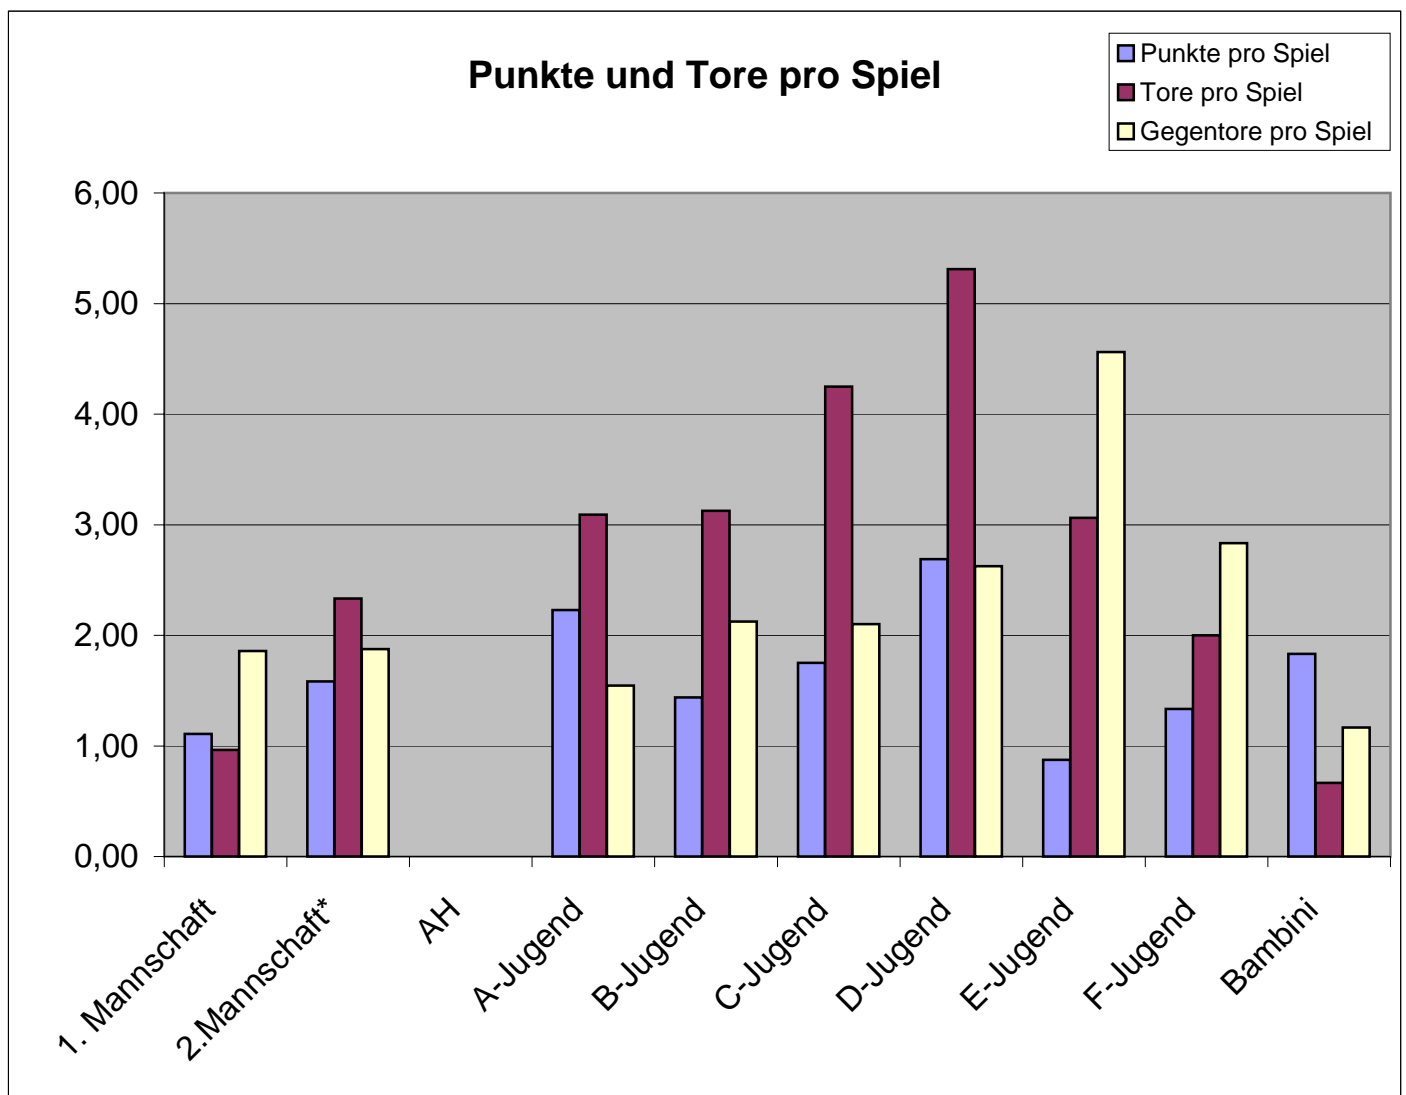

Punkte und Tore pro Spiel VfB Gutenzell 03/04

<u>Mannschaft</u>	<u>Punktsp.</u>	<u>Punkte</u>	<u>Tore</u>	<u>Gegen-tore</u>	<u>Punkte pro Spiel</u>	<u>Tore pro Spiel</u>	<u>Gegentore pro Spiel</u>
1. Mannschaft	28	31	27	52	1,11	0,96	1,86
2.Mannschaft*	24	38	56	45	1,58	2,33	1,88
AH							
A-Jugend	22	49	68	34	2,23	3,09	1,55
B-Jugend	16	23	50	34	1,44	3,13	2,13
C-Jugend	20	35	85	42	1,75	4,25	2,10
D-Jugend	16	43	85	42	2,69	5,31	2,63
E-Jugend	16	14	49	73	0,88	3,06	4,56
F-Jugend	6	8	12	17	1,33	2,00	2,83
Bambini	6	11	4	7	1,83	0,67	1,17
Gesamt	154	252	436	346	1,64	2,83	2,25

* Spiele gegen Türkspor Biberach II hier nicht berücksichtigt