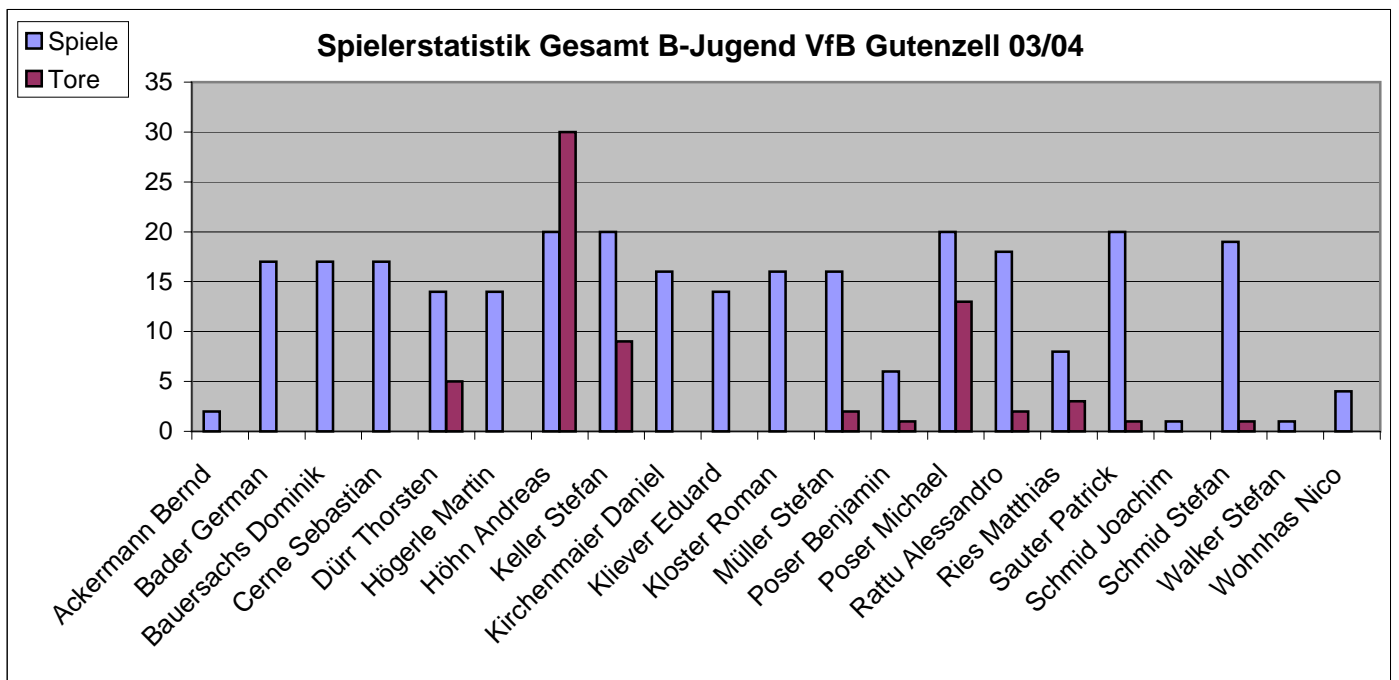

Statistik B-Jugend VfB Gutenzell Saison 03/04

Meisterschaft: 5. Platz
Pokal: Finale
Eingesetzte Spieler: 21
Trainer: Nothelfer Tobias, Seidler Thomas, Kammerlander Florian (Vorrunde)

Spielerstatistik	Pokal				Meisterschaft				Gesamt			
	Spiele	Tore	Tore/Spiel	Anteil Tore	Spiele	Tore	Tore/Spiel	Anteil Tore	Spiele	Tore	Tore/Spiel	Anteil Tore
Ackermann Bernd	2	0	0,0	0,0%	0	0	0,0	0,0%	2	0	0,0	0,0%
Bader German	4	0	0,0	0,0%	13	0	0,0	0,0%	17	0	0,0	0,0%
Bauersachs Dominik	3	0	0,0	0,0%	14	0	0,0	0,0%	17	0	0,0	0,0%
Cerne Sebastian	4	0	0,0	0,0%	13	0	0,0	0,0%	17	0	0,0	0,0%
Dürr Thorsten	3	1	0,3	5,6%	11	4	0,4	8,0%	14	5	0,4	7,4%
Högerle Martin	2	0	0,0	0,0%	12	0	0,0	0,0%	14	0	0,0	0,0%
Höhn Andreas	4	9	2,3	50,0%	16	21	1,3	42,0%	20	30	1,5	44,1%
Keller Stefan	4	1	0,3	5,6%	16	8	0,5	16,0%	20	9	0,5	13,2%
Kirchenmaier Daniel	3	0	0,0	0,0%	13	0	0,0	0,0%	16	0	0,0	0,0%
Kliever Eduard	3	0	0,0	0,0%	11	0	0,0	0,0%	14	0	0,0	0,0%
Kloster Roman	3	0	0,0	0,0%	13	0	0,0	0,0%	16	0	0,0	0,0%
Müller Stefan	0	0	0,0	0,0%	16	2	0,1	4,0%	16	2	0,1	2,9%
Poser Benjamin	3	0	0,0	0,0%	3	1	0,0	2,0%	6	1	0,2	1,5%
Poser Michael	4	4	1,0	22,2%	16	9	0,6	18,0%	20	13	0,7	19,1%
Rattu Alessandro	2	0	0,0	0,0%	16	2	0,0	4,0%	18	2	0,1	2,9%
Ries Matthias	1	1	1,0	5,6%	7	2	0,3	4,0%	8	3	0,4	4,4%
Sauter Patrick	4	1	0,3	5,6%	16	0	0,0	0,0%	20	1	0,1	1,5%
Schmid Joachim	1	0	0,0	0,0%	0	0	0,0	0,0%	1	0	0,0	0,0%
Schmid Stefan	4	1	0,3	5,6%	15	0	0,0	0,0%	19	1	0,1	1,5%
Walker Stefan	1	0	0,0	0,0%	0	0	0,0	0,0%	1	0	0,0	0,0%
Wohnhas Nico	2	0	0,0	0,0%	2	0	0,0	0,0%	4	0	0,0	0,0%
Gesamt	4	18	4,5	100,0%	16	50	3,1	100,0%	20	68	3,4	100,0%