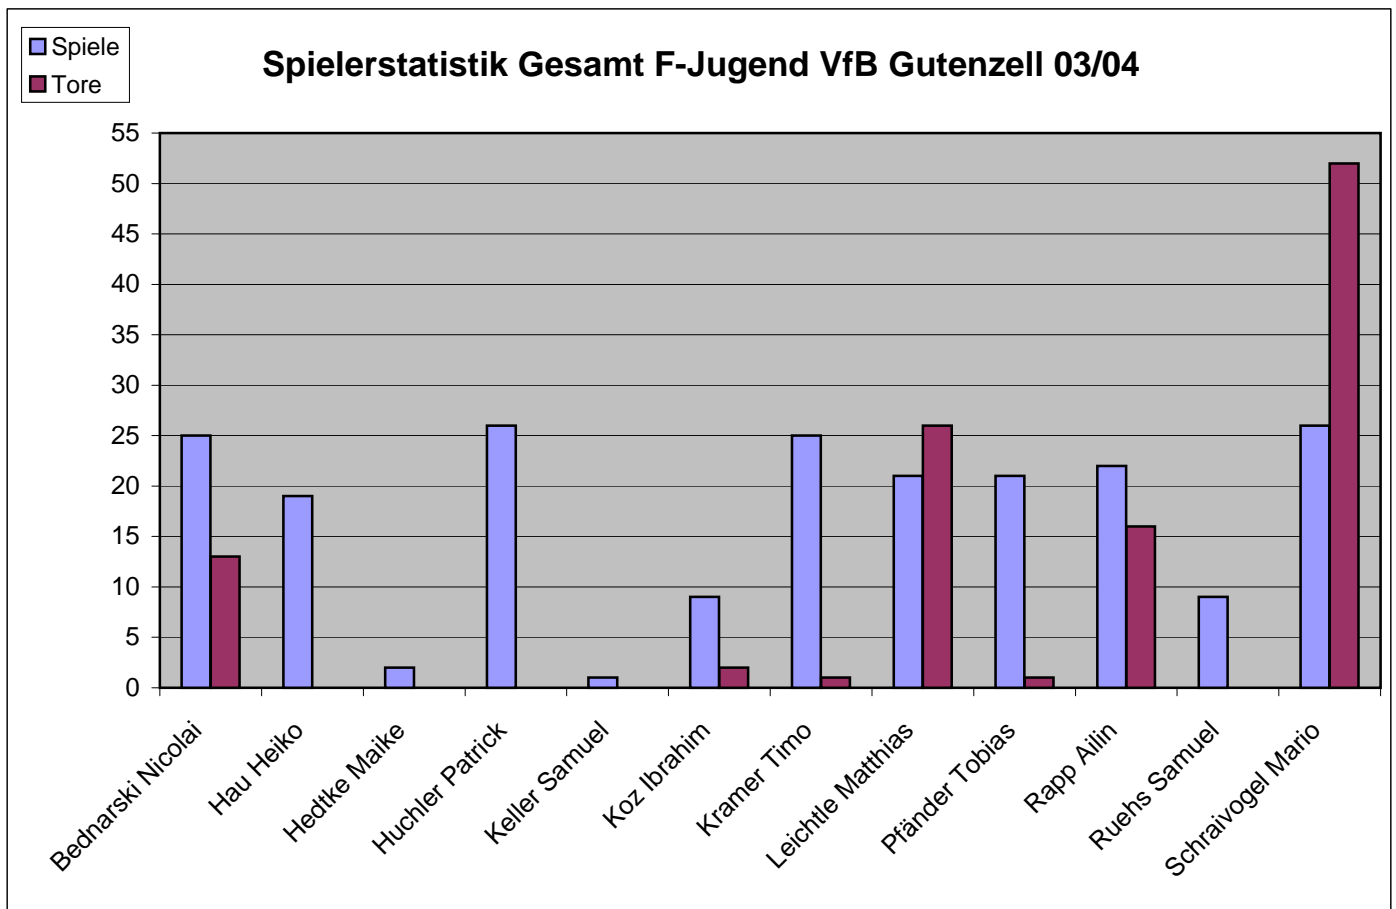

Statistik F-Jugend VfB Gutenzell Saison 03/04

Meisterschaft: 3. Platz
Pokal: -
Eingesetzte Spieler: 12
Trainer: Schraivogel Reinhold, Bednarski Manfred

Spielerstatistik	Gesamt			
	Spiele	Tore	Tore/Spiel	Anteil Tore
Bednarski Nicolai	25	13	0,5	11,7%
Hau Heiko	19	0	0,0	0,0%
Hedtke Maike	2	0	0,0	0,0%
Huchler Patrick	26	0	0,0	0,0%
Keller Samuel	1	0	0,0	0,0%
Koz Ibrahim	9	2	0,2	1,8%
Kramer Timo	25	1	0,0	0,9%
Leichtle Matthias	21	26	1,2	23,4%
Pfänder Tobias	21	1	0,0	0,9%
Rapp Ailin	22	16	0,7	14,4%
Ruehs Samuel	9	0	0,0	0,0%
Schraivogel Mario	26	52	2,0	46,8%
Gesamt	26	111	4,3	100,0%