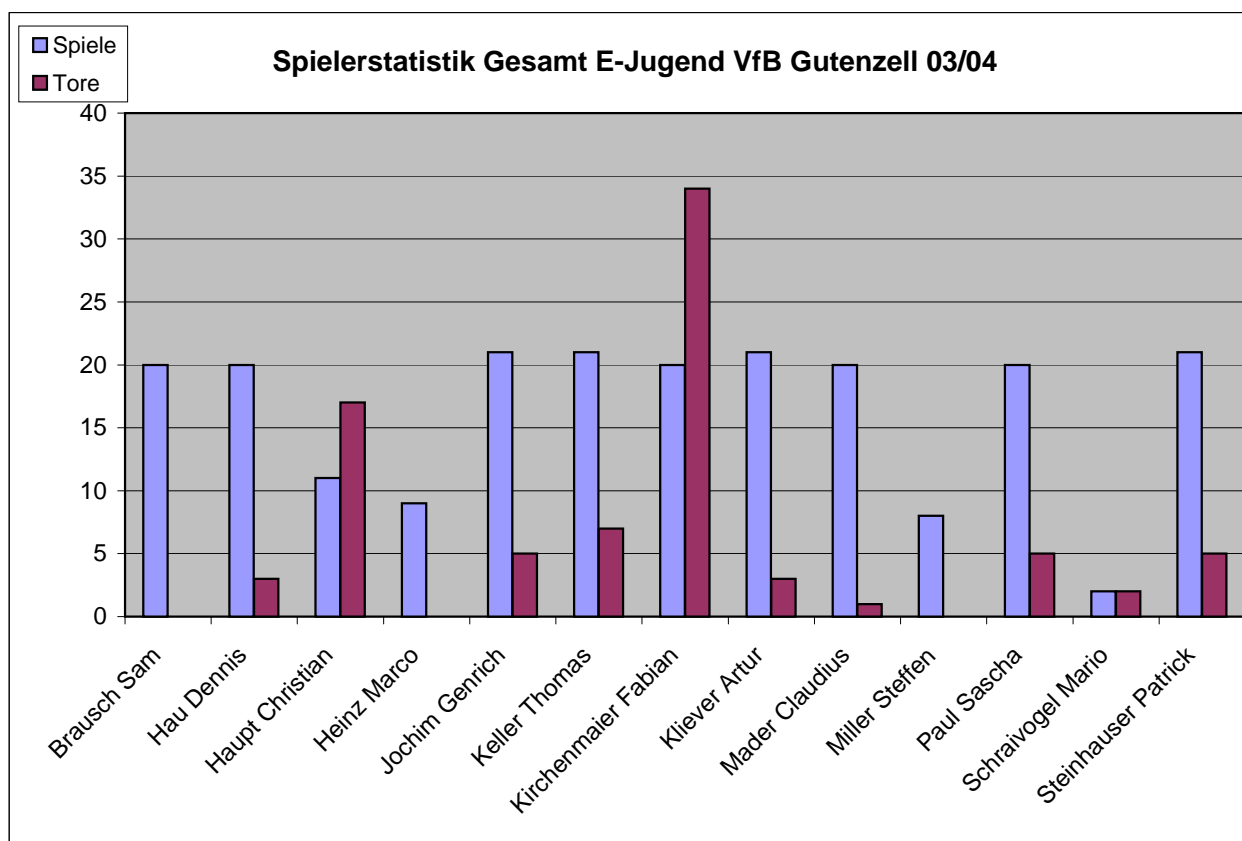

Pokal:

1. Runde

Eingesetzte Spieler:

13

Trainer:

Höhn Matthias, Kirchenmaier Karlheinz, Schultheiß Fabian

Spielerstatistik	Gesamt			
	Spiele	Tore	Tore/Spiel	Anteil Tore
Brausch Sam	20	0	0,0	0,0%
Hau Dennis	20	3	0,2	3,7%
Haupt Christian	11	17	1,5	20,7%
Heinz Marco	9	0	0,0	0,0%
Jochim Genrich	21	5	0,2	6,1%
Keller Thomas	21	7	0,3	8,5%
Kirchenmaier Fabian	20	34	1,7	41,5%
Kliever Artur	21	3	0,1	3,7%
Mader Claudius	20	1	0,1	1,2%
Miller Steffen	8	0	0,0	0,0%
Paul Sascha	20	5	0,3	6,1%
Schraivogel Mario	2	2	1,0	2,4%
Steinhauser Patrick	21	5	0,2	6,1%
Gesamt	21	82	3,9	100,0%