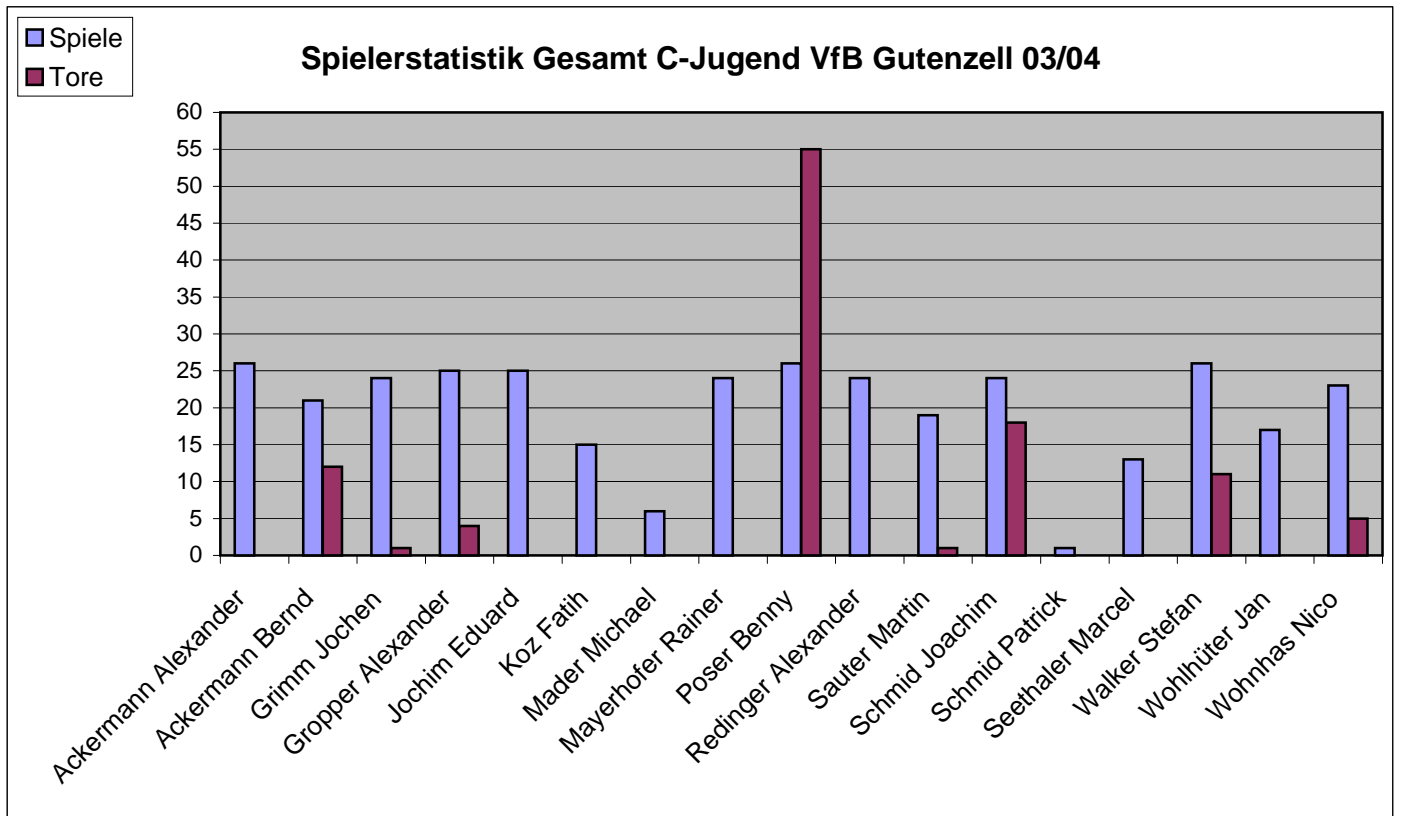

Statistik C-Jugend VfB Gutenzell Saison 03/04

Meisterschaft: 5. Platz
Pokal: 3.Runde
Eingesetzte Spieler: 17
Trainer: Dörner Peter, Goldhofer Johannes, Walker Florian

Spielerstatistik	Meisterschaft				Pokal				Freundschaft/Halle				Gesamt			
	Spiele	Tore	Tore/Spiel	Anteil Tore	Spiele	Tore	Tore/Spiel	Anteil Tore	Spiele	Tore	Tore/Spiel	Anteil Tore	Spiele	Tore	Tore/Spiel	Anteil Tore
Ackermann Alexander	20	0	0,0	0,0%	3	0	0,0	0,0%	3	0	0,0	0,0%	26	0	0,0	0,0%
Ackermann Bernd	15	9	0,6	10,6%	3	0	0,0	0,0%	3	3	1,0	23,1%	21	12	0,6	11,2%
Grimm Jochen	18	1	0,1	1,2%	3	0	0,0	0,0%	3	0	0,0	0,0%	24	1	0,0	0,9%
Gropper Alexander	19	2	0,1	2,4%	3	0	0,0	0,0%	3	2	0,7	15,4%	25	4	0,2	3,7%
Jochim Eduard	20	0	0,0	0,0%	3	0	0,0	0,0%	2	0	0,0	0,0%	25	0	0,0	0,0%
Koz Fatih	13	0	0,0	0,0%	1	0	0,0	0,0%	1	0	0,0	0,0%	15	0	0,0	0,0%
Mader Michael	5	0	0,0	0,0%	0	0	0,0	0,0%	1	0	0,0	0,0%	6	0	0,0	0,0%
Mayerhofer Rainer	19	0	0,0	0,0%	3	0	0,0	0,0%	2	0	0,0	0,0%	24	0	0,0	0,0%
Poser Benny	20	43	2,2	50,6%	3	9	3,0	81,8%	3	3	1,0	23,1%	26	55	2,1	51,4%
Redinger Alexander	20	0	0,0	0,0%	3	0	0,0	0,0%	1	0	0,0	0,0%	24	0	0,0	0,0%
Sauter Martin	14	1	0,1	1,2%	3	0	0,0	0,0%	2	0	0,0	0,0%	19	1	0,1	0,9%
Schmid Joachim	18	14	0,8	16,5%	3	2	0,7	18,2%	3	2	0,7	15,4%	24	18	0,8	16,8%
Schmid Patrick	1	0	0,0	0,0%	0	0	0,0	0,0%	0	0	0,0	0,0%	1	0	0,0	0,0%
Seethaler Marcel	11	0	0,0	0,0%	2	0	0,0	0,0%	0	0	0,0	0,0%	13	0	0,0	0,0%
Walker Stefan	20	9	0,5	10,6%	3	0	0,0	0,0%	3	2	0,7	15,4%	26	11	0,4	10,3%
Wohlhüter Jan	13	0	0,0	0,0%	2	0	0,0	0,0%	2	0	0,0	0,0%	17	0	0,0	0,0%
Wohnhas Nico	17	4	0,2	4,7%	3	0	0,0	0,0%	3	1	0,3	7,7%	23	5	0,2	4,7%
Gesamt	20	85	4,3	100,0%	3	11	3,7	100,0%	3	13	4,3	100,0%	26	107	4,1	100,0%