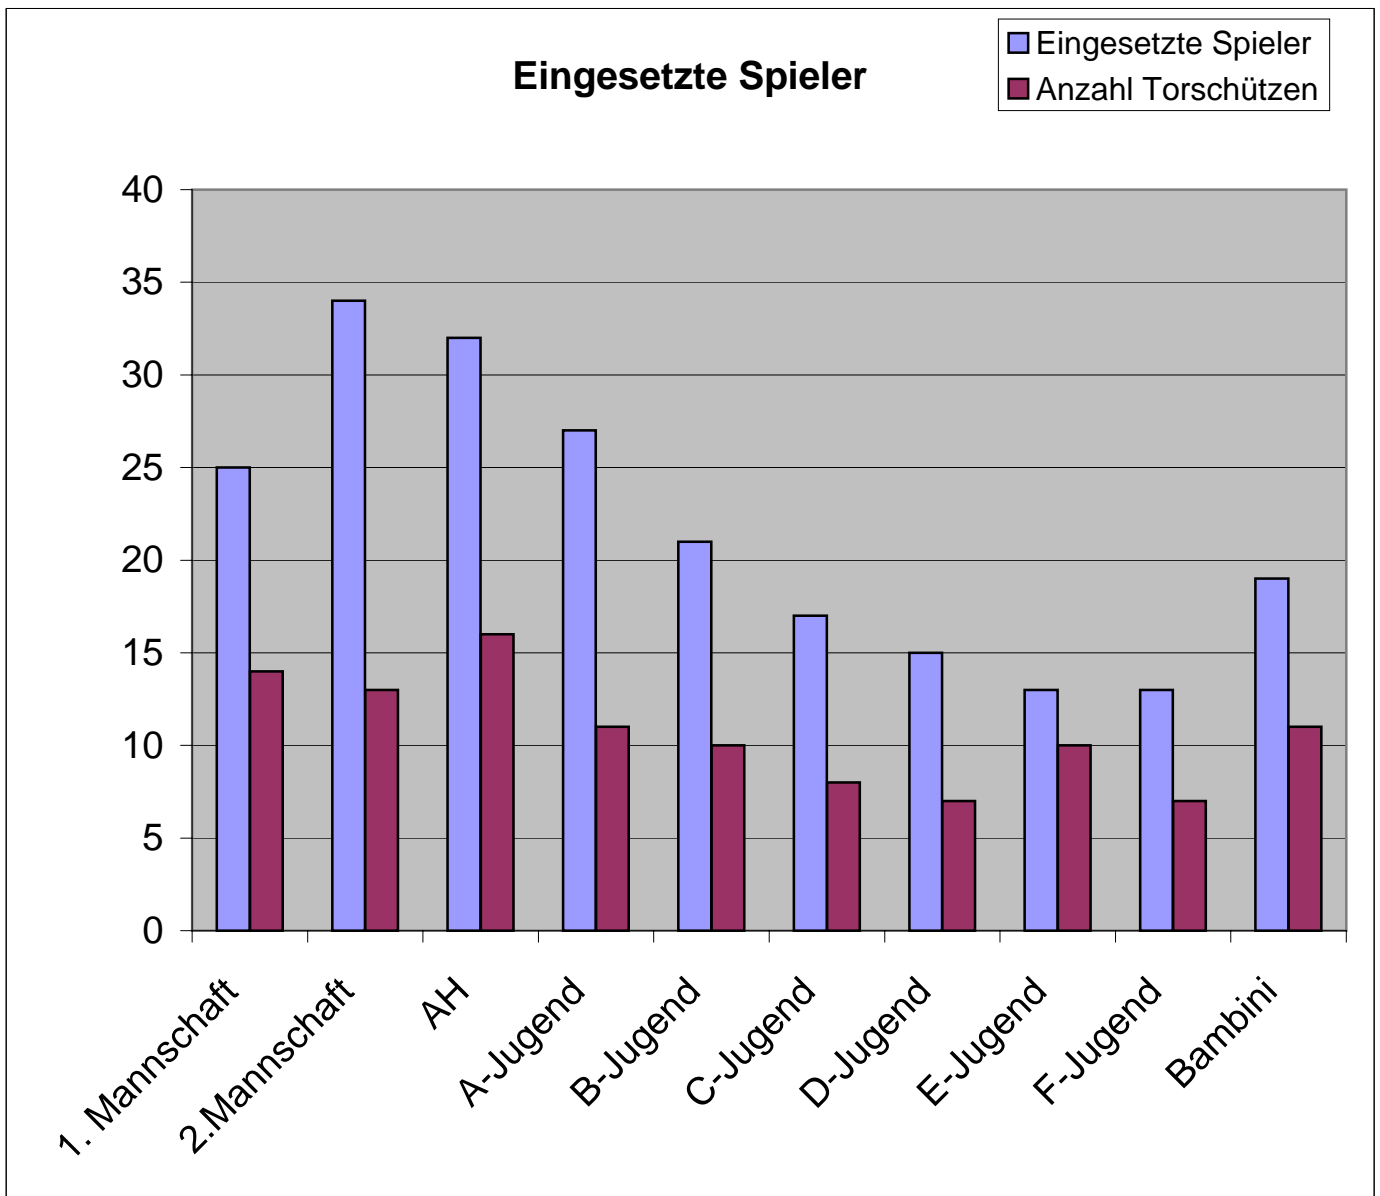

Eingesetzte Spieler VfB Gutenzell Saison 03/04

<u>Mannschaft</u>	<u>Eingesetzte Spieler</u>	<u>Anzahl Torschützen</u>
1. Mannschaft	25	14
2.Mannschaft	34	13
AH	32	16
A-Jugend	27	11
B-Jugend	21	10
C-Jugend	17	8
D-Jugend	15	7
E-Jugend	13	10
F-Jugend	13	7
Bambini	19	11
Gesamt*	216	107

*inklusive Doppelzählungen