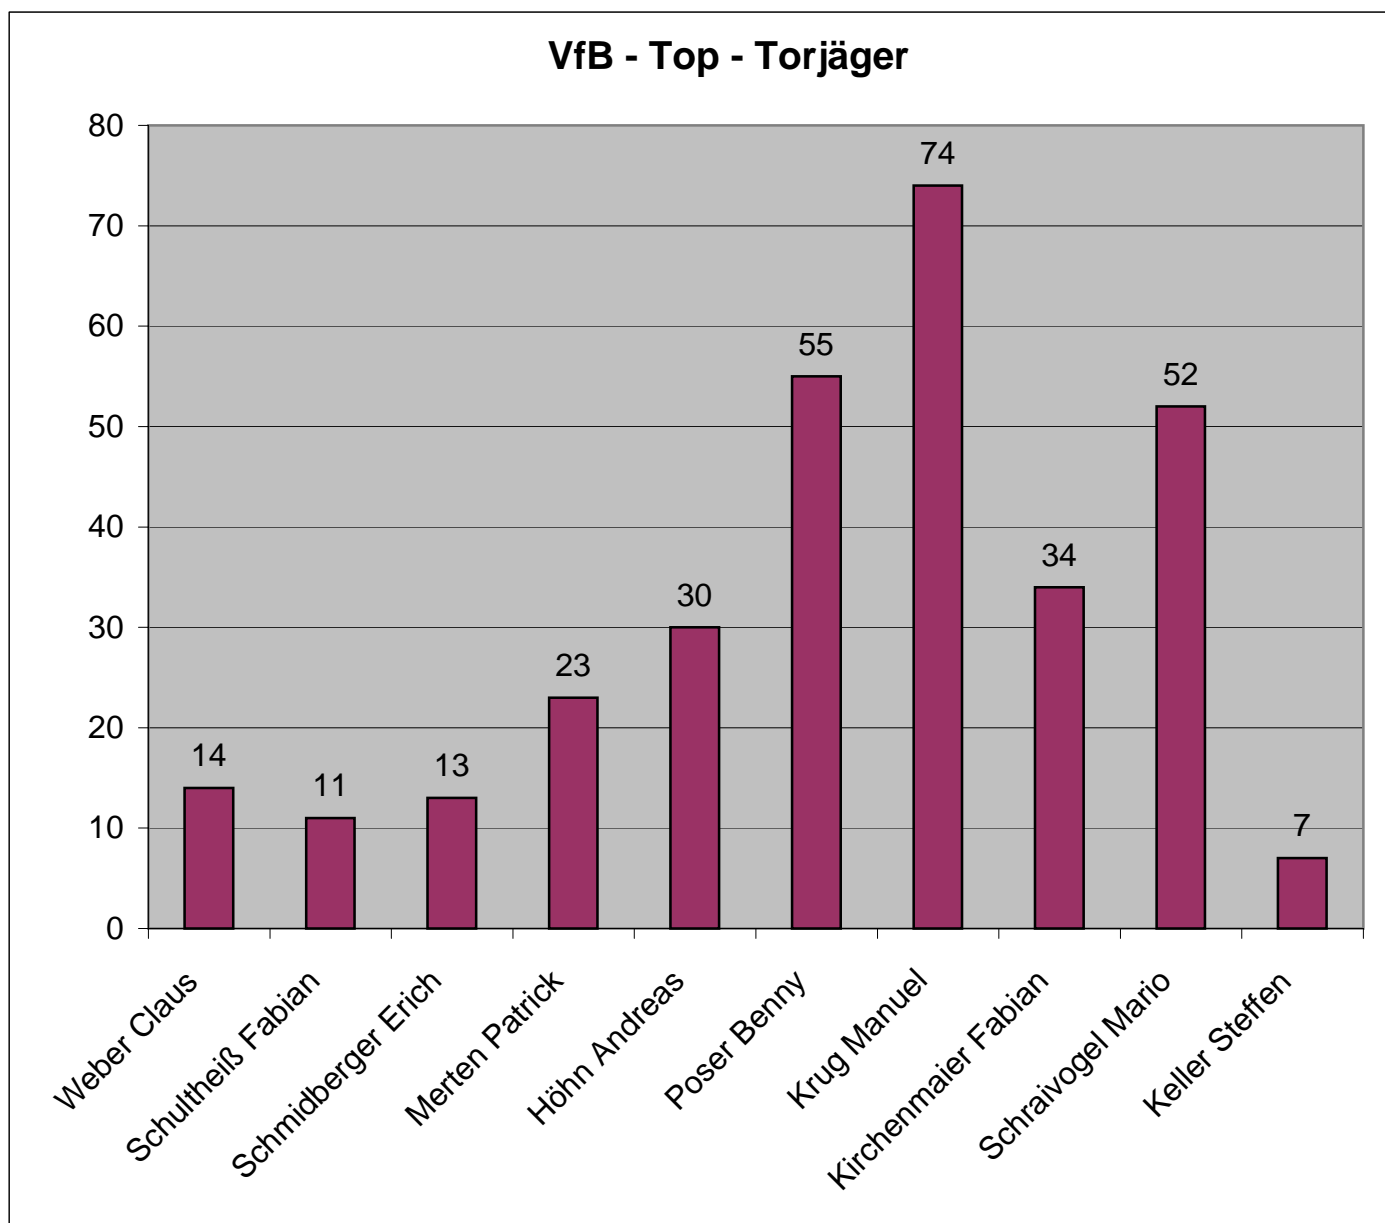

*nur Pflichtspiele